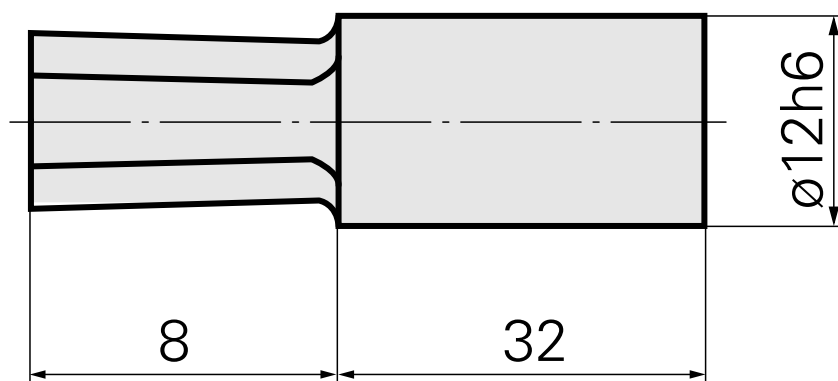

## Perno di brocciatura SW2,5 mm

### Caratteristiche tecniche

<b>Categoria acces. portautensile</b>	Perno di brocciatura
<b>Attacco</b>	SW2,5 mm
<b>Attacco per utensile</b>	12mm