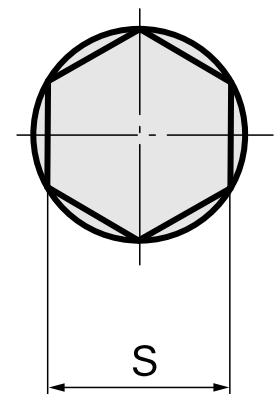

## Perno di brocciatura SW2,5 mm

### Caratteristiche tecniche

<b>Categoria acces. portautensile</b>	Perno di brocciatura
<b>Attacco</b>	SW2,5 mm
<b>Attacco per utensile</b>	12mm