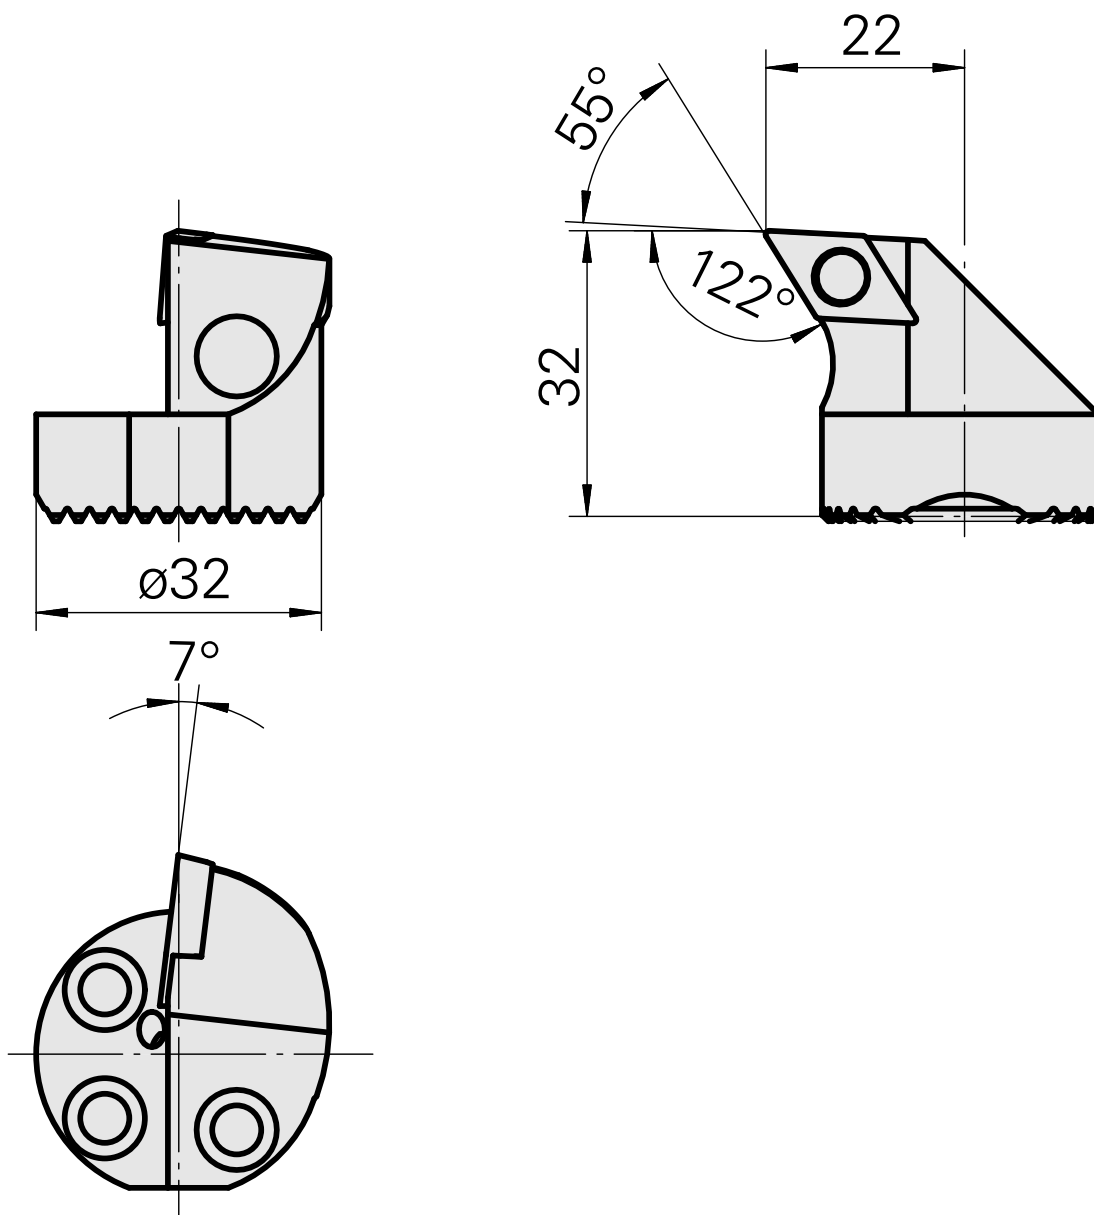

Testa per alesare per DC.. 11T3..

Caratteristiche tecniche

Attacco	per DC.. 11T3..
Raffreddamento	interno
Pressione	50 bar
X [mm]	32
Z [mm]	22
Prodotti INDEX TRAUB	G220.3 • R200 • TNX65/42 • TNX220.3

Documenti

Non sono disponibili download per questo prodotto

Accessori

Accessori opzionali

Altri accessori

[Vite svasata Wohlhaupter Nr. 115673](#)

Id prodotto : 10587078

Id prodotto precedente : W00013.0026
