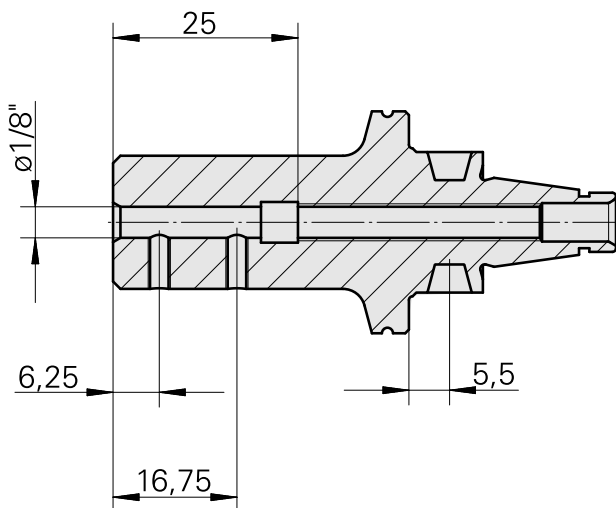

WFB 20-12 D1/8"

Technische Daten

Categoria acces. portautensile	WFB 20-12
Attacco	D1/8"
Accessorio per cambio rapido	con supp. utensile alesatore

Dokumente

Für dieses Produkt sind keine Downloads vorhanden

Zubehör

Optionales Zubehör

weiteres Zubehör

[Vite di regolazione M 5x15](#)

Artikel-Id : 10491071
frühere Artikel-Id : 326794

[Perno filettato](#)

Artikel-Id : 10554056
frühere Artikel-Id : 410156.0304
