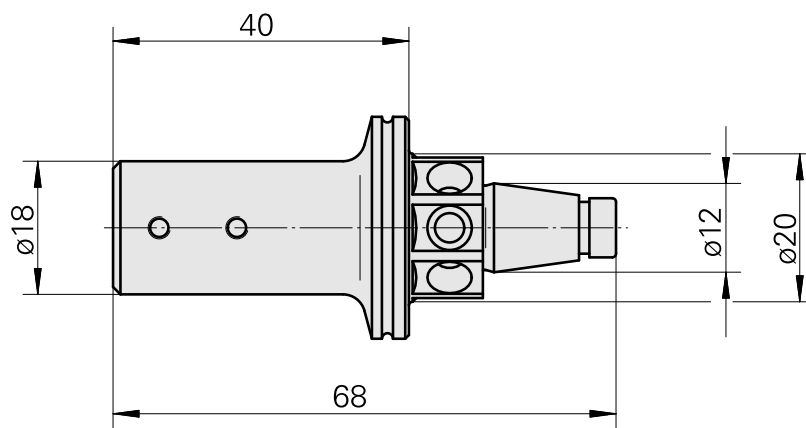

WFB 20-12 D1/8"

Technische Daten

Categoria acces. portautensile	WFB 20-12
Attacco	D1/8"
Accessorio per cambio rapido	con supp. utensile alesatore

Dokumente

Für dieses Produkt sind keine Downloads vorhanden

Zubehör

Optionales Zubehör

weiteres Zubehör

[Vite di regolazione M 5x15](#)

Artikel-Id : 10491071
frühere Artikel-Id : 326794

[Perno filettato](#)

Artikel-Id : 10554056
frühere Artikel-Id : 410156.0304
