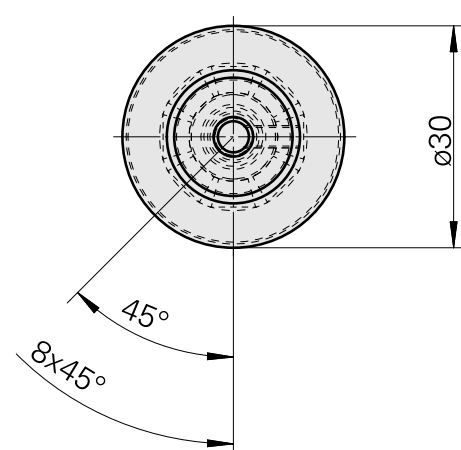

WFB 20-12 D1/8"

Technische Daten

WZH Zubehörkategorie

WFB 20-12

Aufnahme

D1/8"

Schnellwechseleinsätze

Ausdrehhalter