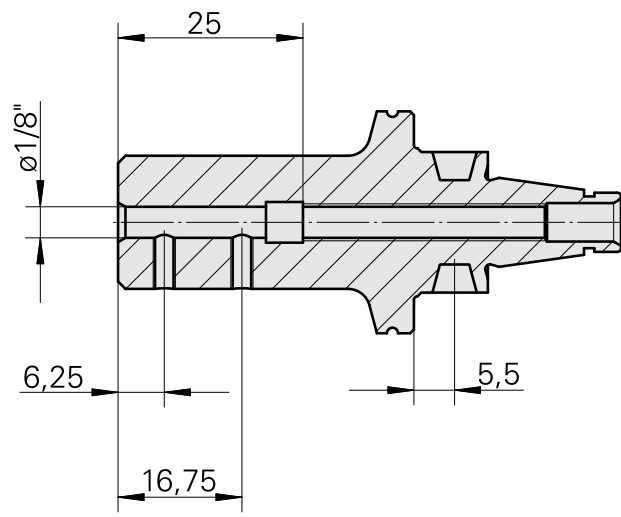

WFB 20-12 D1/8"

Technische Daten

WZH Zubehörkategorie

WFB 20-12

Aufnahme

D1/8"

Schnellwechseleinsätze

Ausdrehhalter

Dokumente

Für dieses Produkt sind keine Downloads vorhanden

Zubehör

Optionales Zubehör

weiteres Zubehör

[Stellschraube M 5x15](#)

Artikel-Id : 10491071
frühere Artikel-Id : 326794

[Stift-Gewinde 45H M 3x 4 913](#)

Artikel-Id : 10554056
frühere Artikel-Id : 410156.0304
