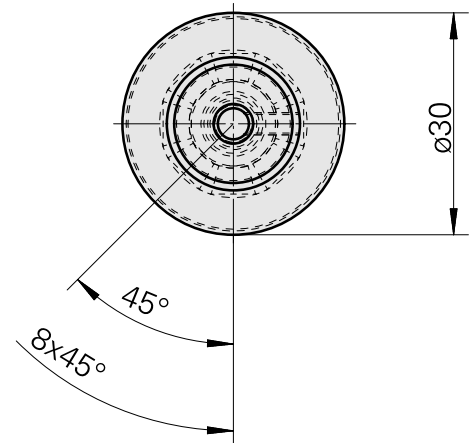

WFB 20-12 D1/8"

Technische Daten

Categoria acces. portautensile	WFB 20-12
Attacco	D1/8"
Accessorio per cambio rapido	con supp. utensile alesatore

Dokumente

Für dieses Produkt sind keine Downloads vorhanden

Zubehör

Optionales Zubehör

weiteres Zubehör

[Vite di regolazione M 5x15](#)

Artikel-Id : 10491071
frühere Artikel-Id : 326794

[Perno filettato](#)

Artikel-Id : 10554056
frühere Artikel-Id : 410156.0304
