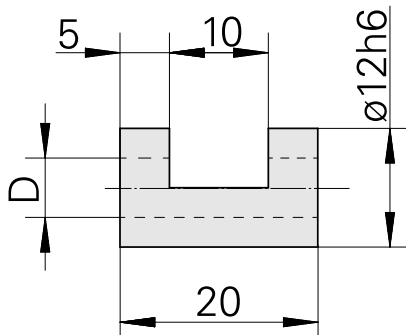

### Caratteristiche tecniche

<b>Categoria acces. portautensile</b>	Bussola di serraggio
<b>Attacco</b>	D12
<b>Attacco per utensile</b>	4,5 mm