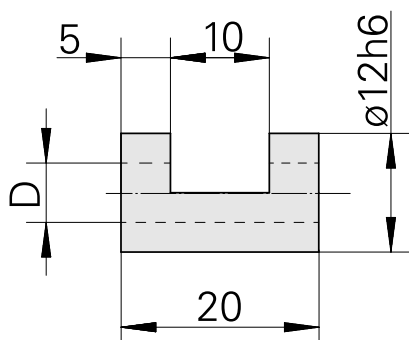

Bussola de serraggio D12/ 4,5mm

Características técnicas

PF Categoria de acessórios	Bucha de fixação
Recepção	D12
Alojamento de ferramenta	4,5mm

Documentos

Não há downloads disponíveis para este produto