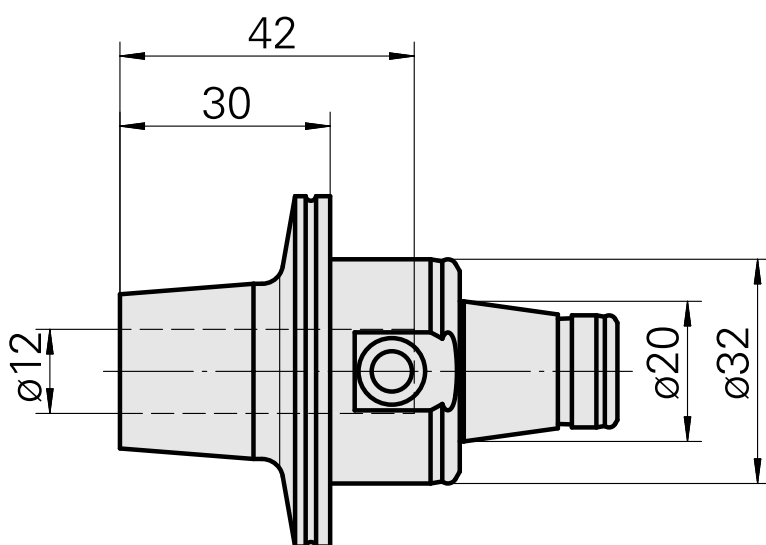

WFB 32-20 Attacco calettam. a caldo D12

Caratteristiche tecniche

Categoria acces. portautensile

WFB 32-20

Attacco

Attacco calettam. a caldo D12

Accessorio per cambio rapido

attacco caletta. a caldo