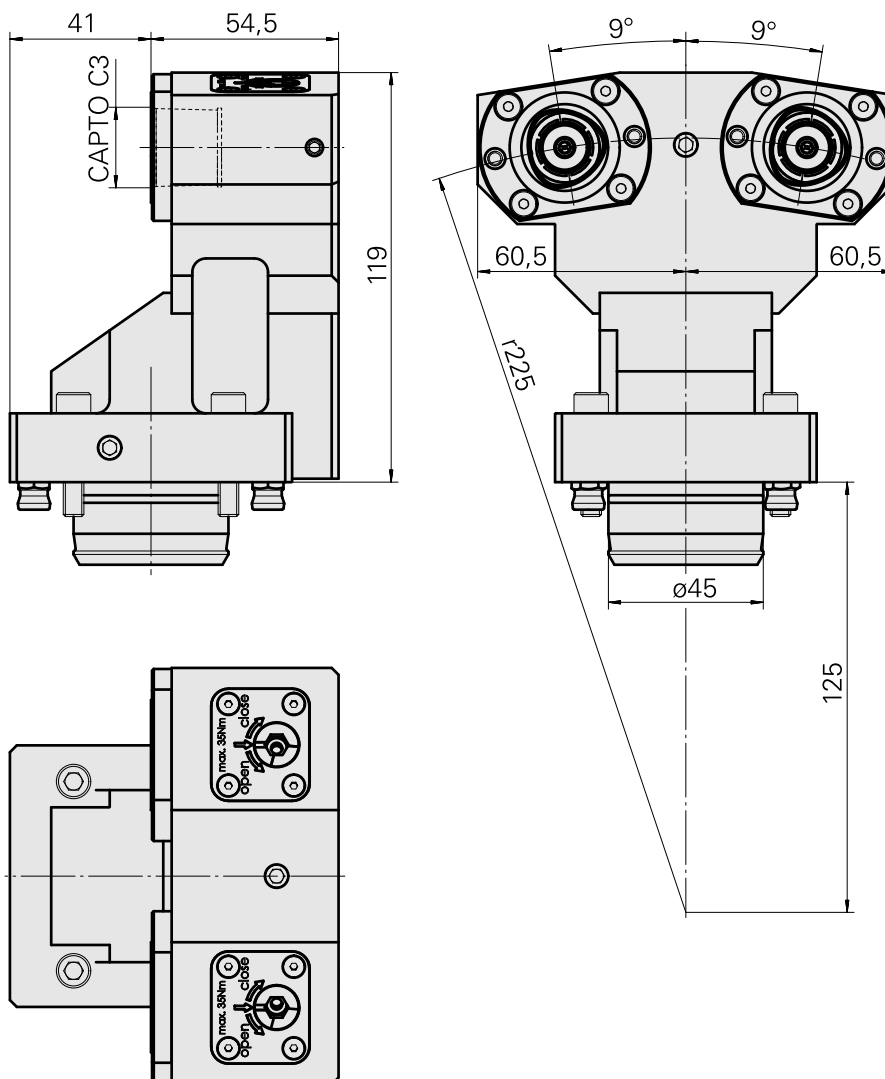

Supporto di base KPS 45 INDEX CAPTO C3, doppio

Caratteristiche tecniche

Gambo KPS	KPS 45
Azionamento	non azionato
Raffreddamento	interno
Attacco	INDEX CAPTO C3
Pressione	80 bar
X [mm]	100
Y [mm]	-
Z [mm]	0
Prodotti INDEX TRAUB	ABC65 • TNK42/65 • TNL32-11 • TNL32

[Adattatore INDEX CAPTO C3 rotante](#)

Id prodotto : 10925971

Id prodotto precedente : WZ9990.3000F

[Adattatore INDEX CAPTO C3 fisso](#)

Id prodotto : 12062333

Id prodotto precedente :
