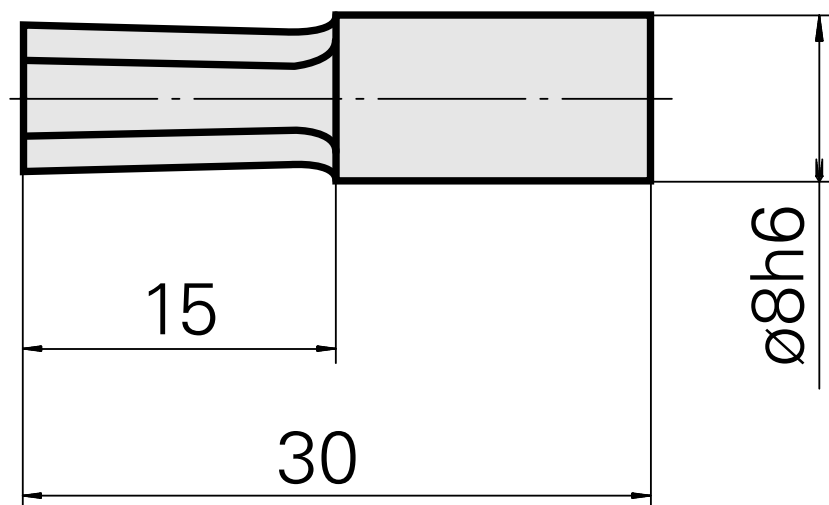

Perno di brocciatura SW5 mm

Caratteristiche tecniche

Categoria acces. portautensile	Perno di brocciatura
Attacco	SW5 mm
Attacco per utensile	8mm

Documenti

Non sono disponibili download per questo prodotto