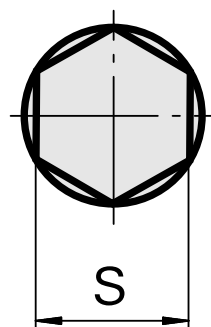

Perno di brocciatura SW5 mm

Caratteristiche tecniche

Categoria acces. portautensile	Perno di brocciatura
Attacco	SW5 mm
Attacco per utensile	8mm

Documenti

Non sono disponibili download per questo prodotto