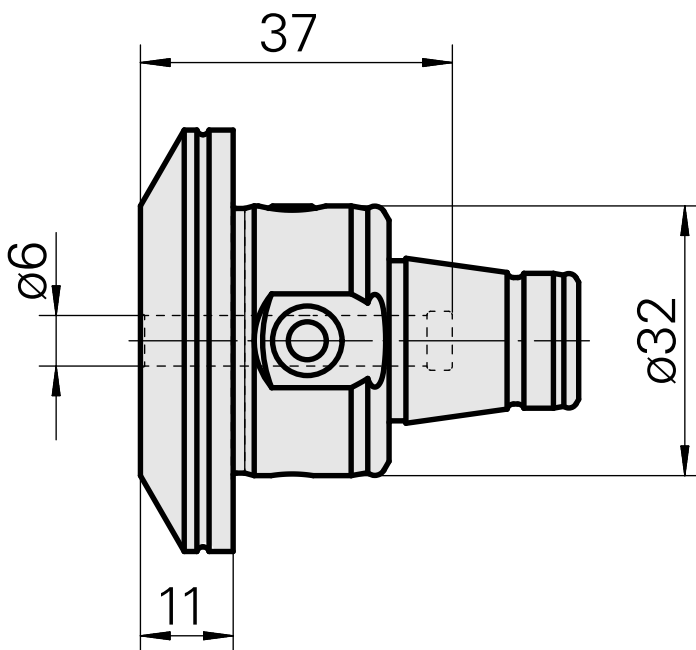

WFB 32-20 D6

Données techniques

Catégorie d'accessoires PO

WFB 32-20

Attachement

D6

Inserts à changement rapide

attachement Weldon