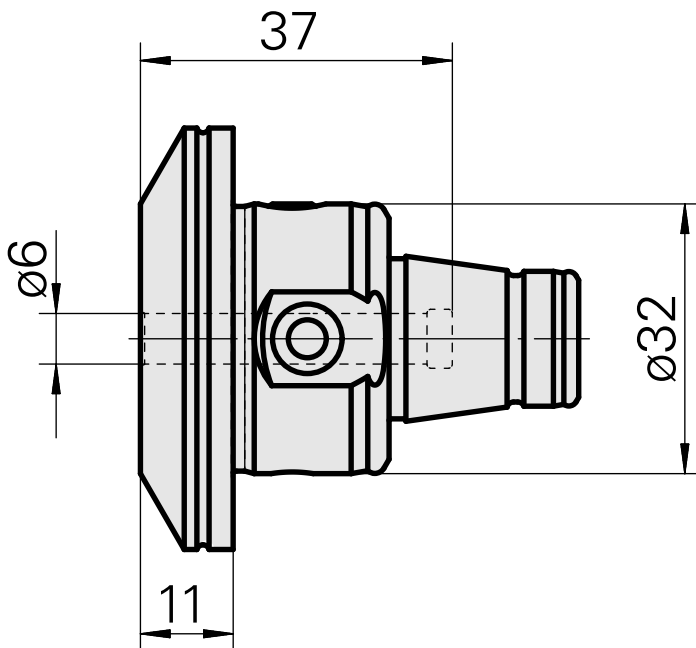

WFB 32-20 D6

Technische Daten

WZH Zubehörkategorie	WFB 32-20
Aufnahme	D6
Schnellwechseleinsätze	Weldon-Aufnahme

Dokumente

Für dieses Produkt sind keine Downloads vorhanden