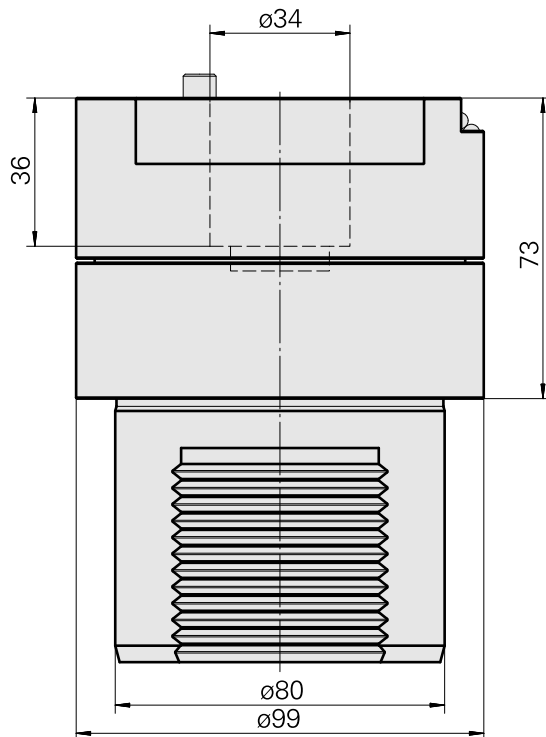

### Caratteristiche tecniche

Categoria acces. portautensile

Adattatore disp. prerogolaz.

Attacco

D80 per preimpostazione

Attacco per utensile

Attacco diretto MS40P