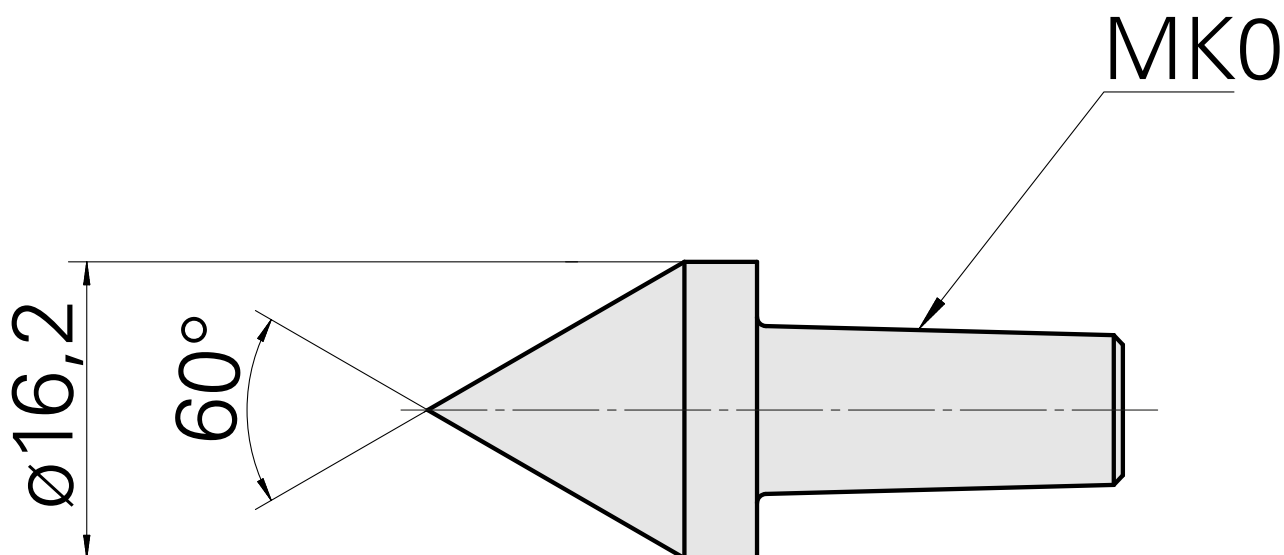

## Punta per centrare, 60° D16,2 mm

### Caratteristiche tecniche

Categoria acces. portautensile

Punta guida, universale

Attacco

MK0