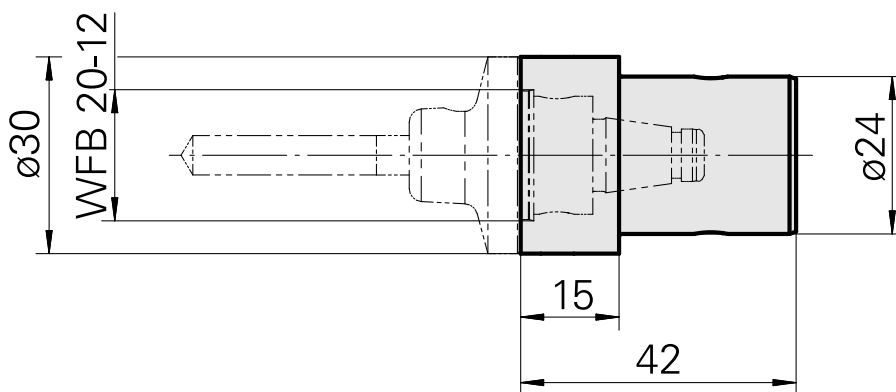

### Technische Daten

<b>Antrieb</b>	nicht angetrieben
<b>Kühlung</b>	innen
<b>Aufnahme</b>	WFB 20-12
<b>Druck</b>	80 bar
<b>X [mm]</b>	15
<b>Y [mm]</b>	–
<b>Z [mm]</b>	–
<b>Produkte INDEX TRAUB</b>	TNL18 • TNL20 • TNL32-11 compact • TNL20-11 • TNL32 compact • TNL20.2-11 • TNK40.2-10 • TNL20.2 • TNK40.2