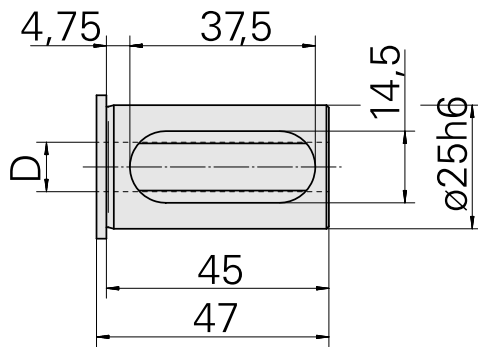

Aufnahmebuchse mit Bund D25/ 12mm

Technische Daten

WZH Zubehörkategorie	Aufnahmebuchse mit Bund
Aufnahme	D25
Werkzeugaufnahme	12mm

Dokumente

Für dieses Produkt sind keine Downloads vorhanden