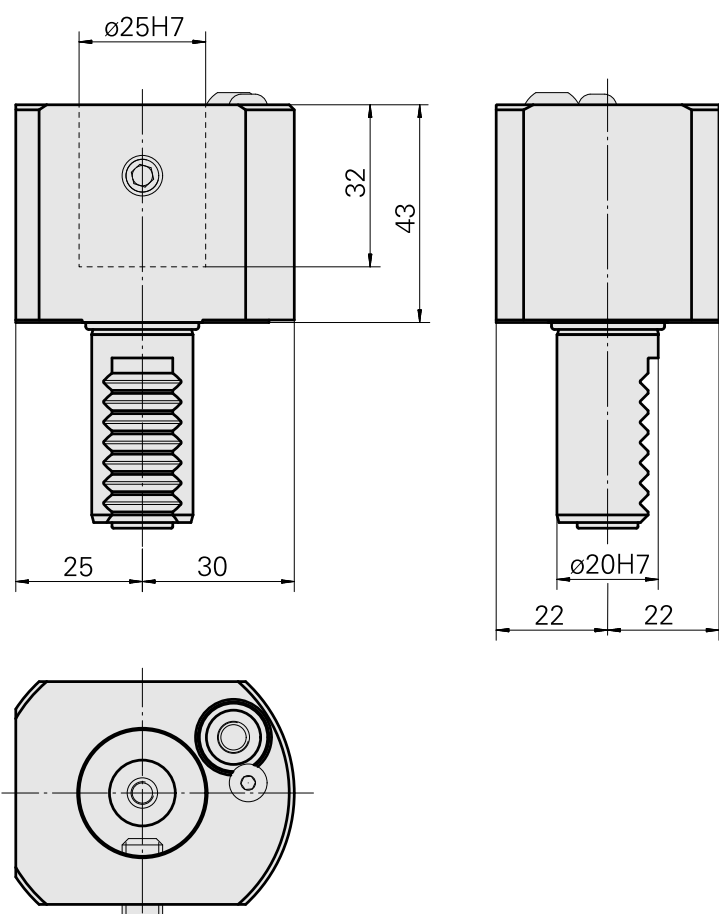

Portapunte VDI 20 D25

Caratteristiche tecniche

Gambo VDI	VDI 20
Azionamento	non azionato
Fissaggio VDI	nessuno
Raffreddamento	esterno
Pressione	20 bar
Attacco	D25
ruotabile di 180°	no
X [mm]	43
Y [mm]	–
Z [mm]	–
Tipo di torretta portautensili	Torretta a stella
Prodotti INDEX TRAUB	C42/65 • G160 • ABC • C100 • C200 • G200 • G200.2 • G220 • ABC.2

Documenti

Non sono disponibili download per questo prodotto

Accessori

Accessori opzionali

Altri accessori

[Bussola di serraggio D25](#)

Id prodotto : 10877092

Id prodotto precedente : 993125.----

[Ugello Palla 14D/M6](#)

Id prodotto : 10358770

Id prodotto precedente : 474550.0121
