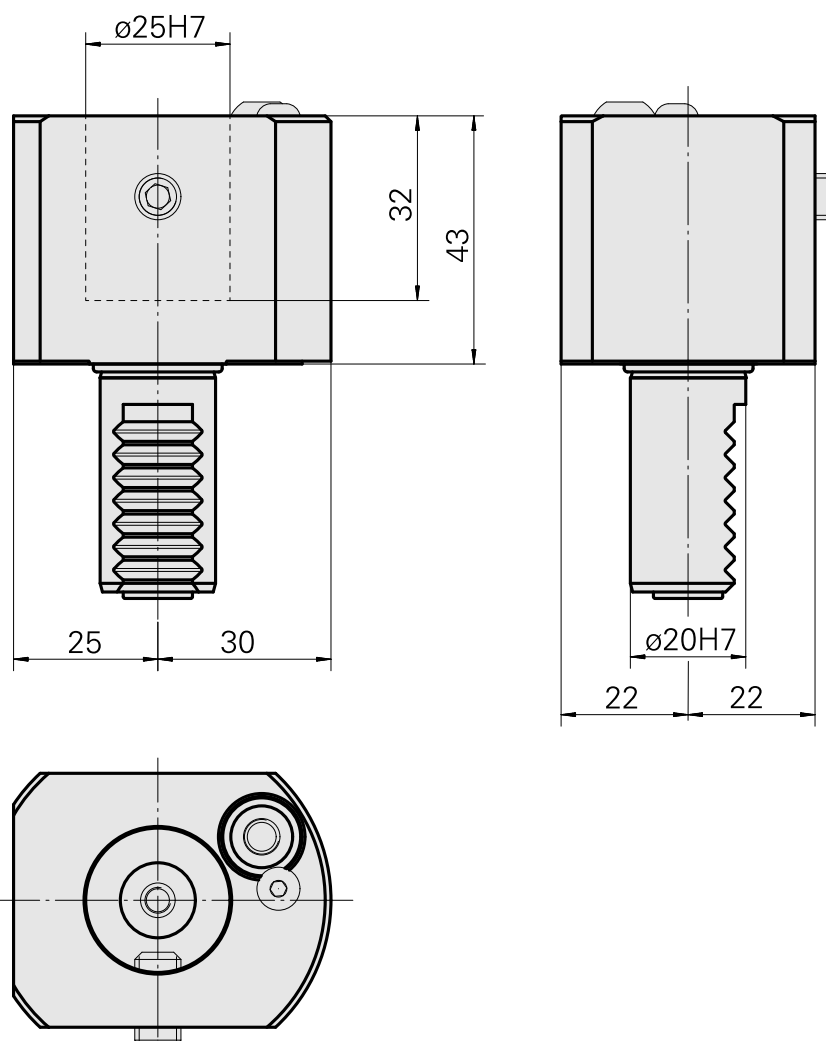

Portapunte VDI 20 D25

Caratteristiche tecniche

Gambo VDI	VDI 20
Azionamento	non azionato
Fissaggio VDI	nessuno
Raffreddamento	esterno
Pressione	20 bar
Attacco	D25
ruotabile di 180°	no
X [mm]	43
Y [mm]	-
Z [mm]	-

Documenti

Non sono disponibili download per questo prodotto

Accessori

Accessori opzionali

Altri accessori

[Bussola di serraggio D25](#)

Id prodotto : 10877092

Id prodotto precedente : 993125.----

[Ugello Palla 14D/M6](#)

Id prodotto : 10358770

Id prodotto precedente : 474550.0121
