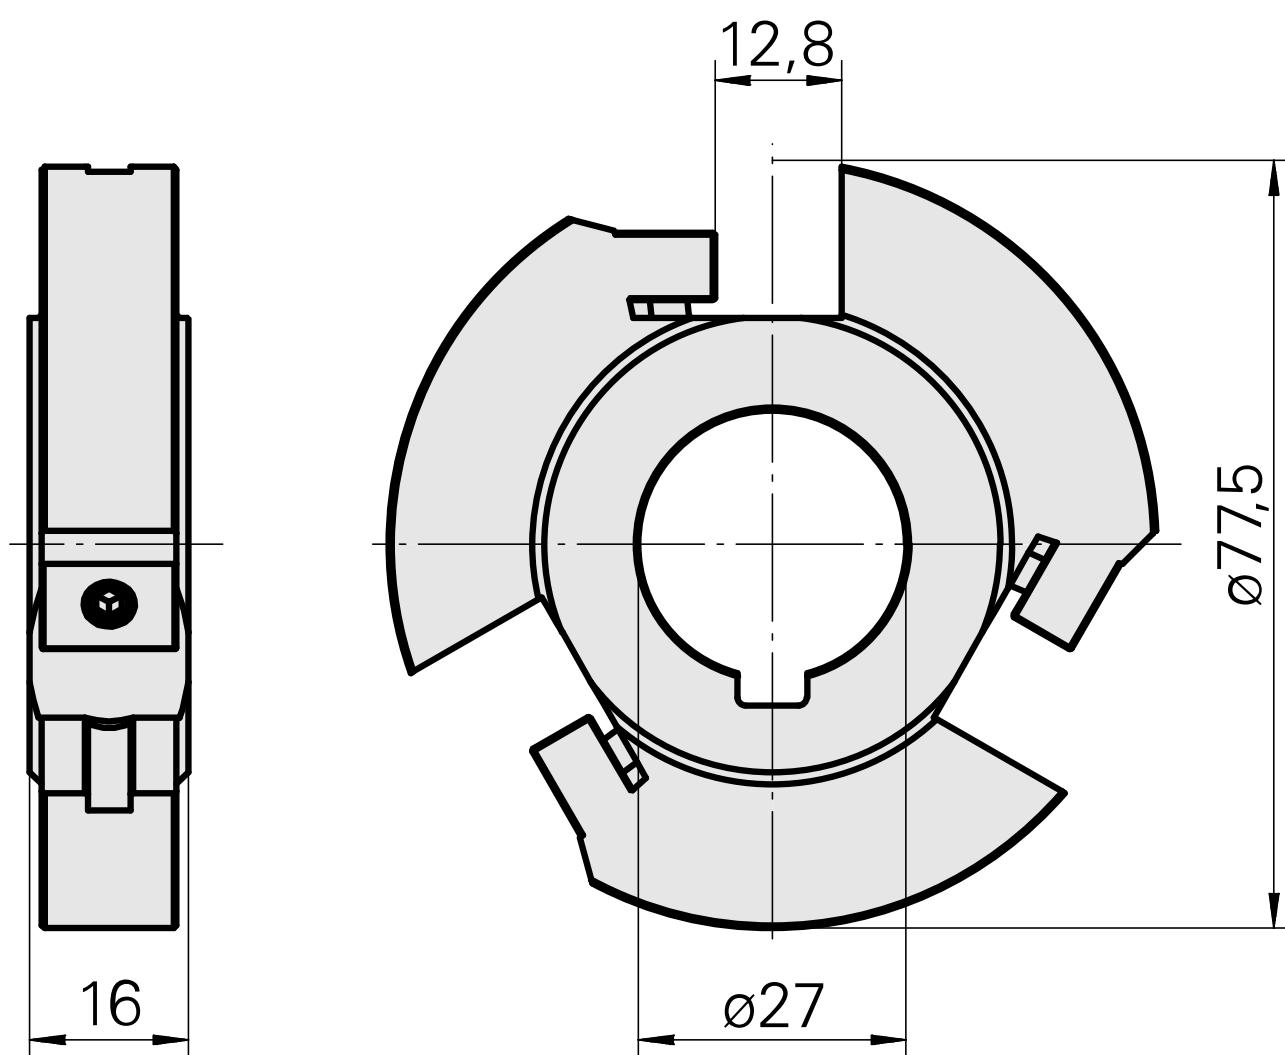

## Corpo principale

### Caratteristiche tecniche

Categoria acces. portautensile

Corpo base, a 3 taglienti

Attacco

Albero portafrese D27

---