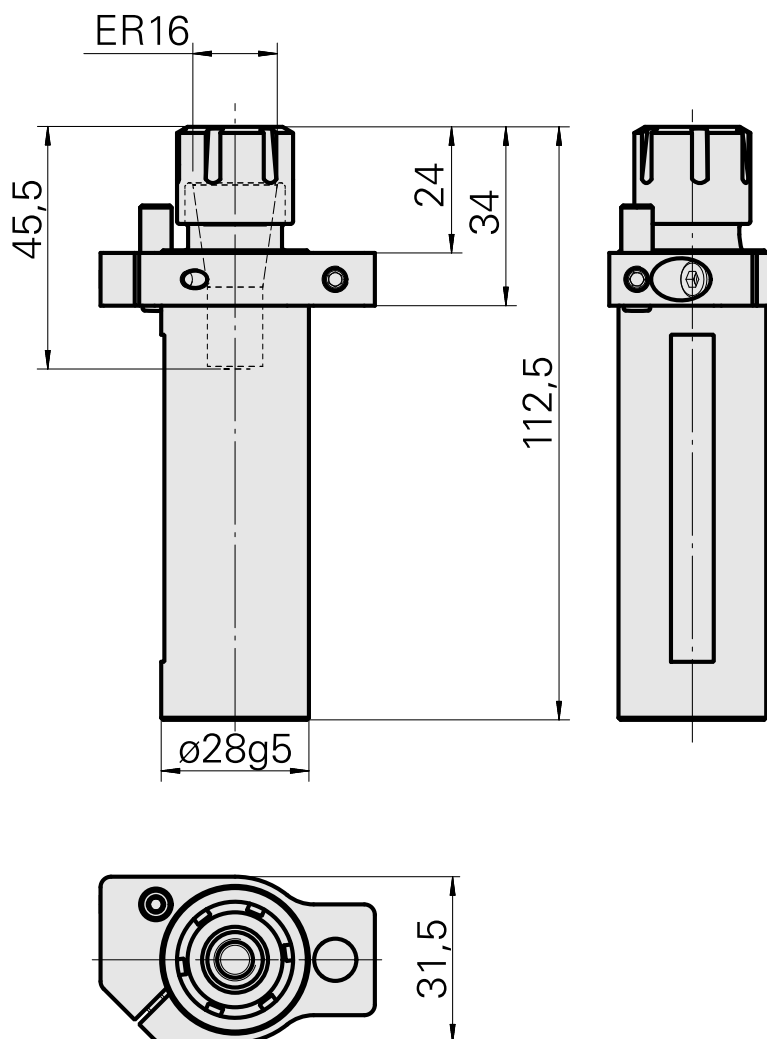

Portapunte Gambo 28 ER16

Caratteristiche tecniche

Gambo TNL	Gambo 28
Azionamento	non azionato
Fissaggio TNL	Perno di precentraggio
Raffreddamento	interno
Pressione	120 bar
Attacco	ER16
X [mm]	-
Y [mm]	-
Z [mm]	34
Prodotti INDEX TRAUB	TNL12 • TNL12.2

Id prodotto : 12063156

Id prodotto precedente :

[Chiave](#)

Id prodotto : 10621809

Id prodotto precedente : 490219.2161

Categoria acces.
portautensile
Attrezzo per pinze di
serrag.

Attacco
ER16

Tipo pinza di serraggio
ER 16

Tipo dado di serraggio
Filetta. interna diam.
ridotto

Strumento per pinze
Chiave dado di
serraggio

Accessori opzionali

Tool holder accessories

[Dado di serraggio](#)

Id prodotto : 10178506

Id prodotto precedente : 901939.6161

Categoria acces.
portautensile
Dado di serraggio

Attacco
ER16

Tipo pinza di serraggio
ER 16

Tipo dado di serraggio
Filetta. interna diam.
ridotto

Altri accessori

[Pinza di serraggio](#)

Id prodotto : 10834596