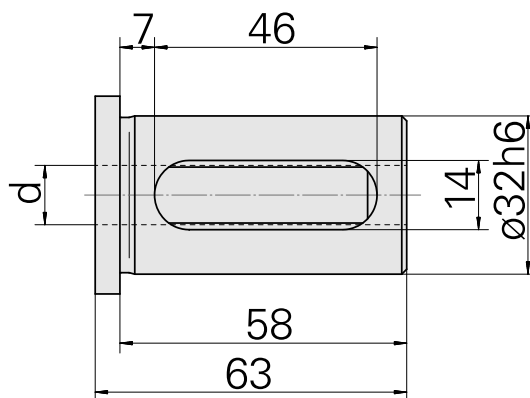

Bussola attacco con manicotto D32/ 10mm

Caratteristiche tecniche

Categoria acces. portautensile	Bussola attacco con manicotto
Attacco	D32
Attacco per utensile	10mm

Documenti

Non sono disponibili download per questo prodotto