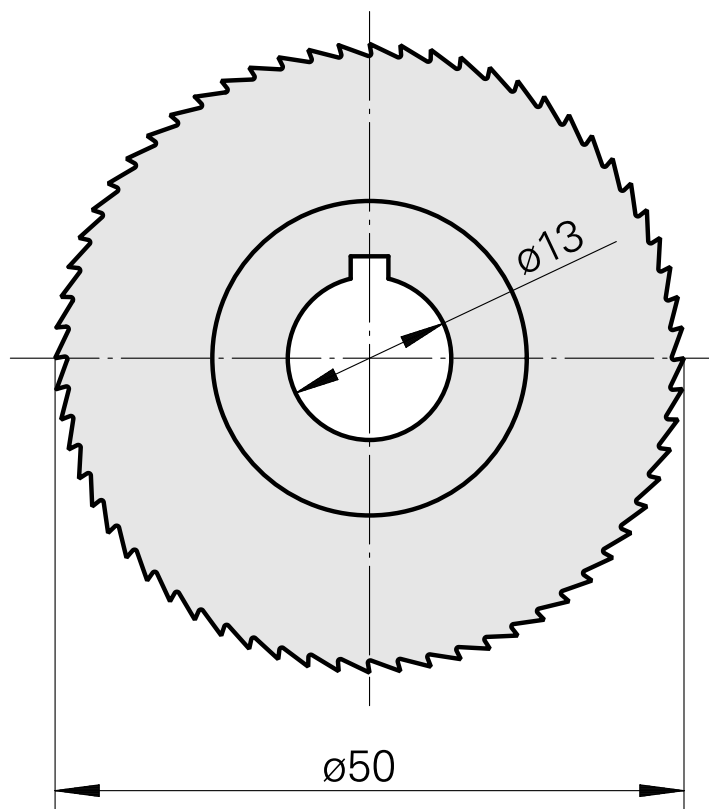

Nastro da sega, larghezza lama sega circolare 1 mm

Caratteristiche tecniche

Categoria acces. portautensile	Lama sega circolare d50
Attacco per utensile	13mm

Documenti

Non sono disponibili download per questo prodotto