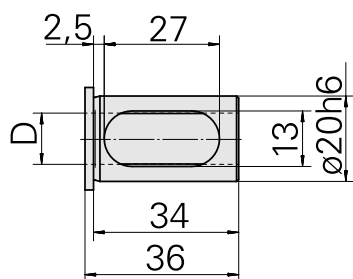

Bussola attacco con manicotto D20/ 10mm

Caratteristiche tecniche

Categoria acces. portautensile	Bussola attacco con manicotto
Attacco	D20
Attacco per utensile	10mm

Documenti

Non sono disponibili download per questo prodotto