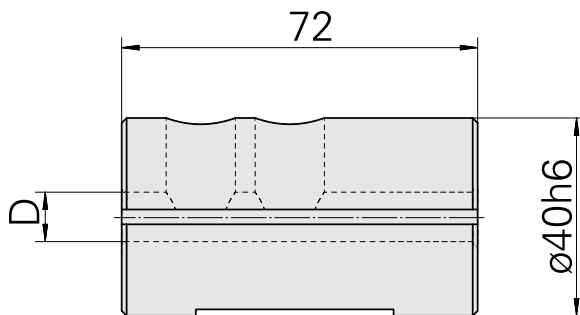

Bucha de montagem D40/ 6mm

Características técnicas

PF Categoria de acessórios	Bucha de montagem
Recepção	D40
Alojamento de ferramenta	6mm

Documentos

Não há downloads disponíveis para este produto