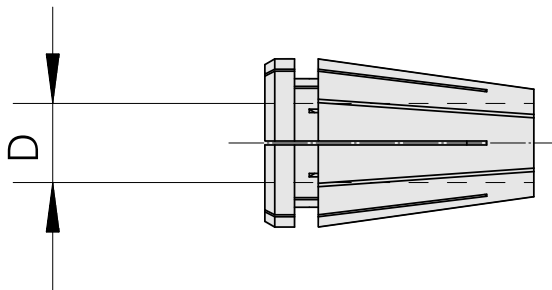

Pinze di serraggio ER ER 8-UP 3,5-4mm, precisione Ultra

Caratteristiche tecniche

Categoria acces. portautensile	Pinze di serraggio ER
Attacco	ER8
Attacco per utensile	3,5-4mm
Tipo pinza di serraggio	ER 8-UP