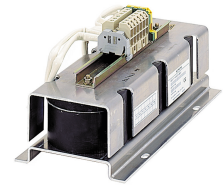

DROSSEL F. E/R-M.80/104KW

Technische Daten

Elektrische Baugruppen	Netzdrossel
Länge	330 Millimeter
Breite	170 Millimeter
Höhe	250 Millimeter
Stromstärke [A]	150 Ampere
Spannung [V]	480 Volt
Frequenz [Hz]	60 Hertz (1/Sekunde)
Spannungsart	AC~
Schutzart	IP00