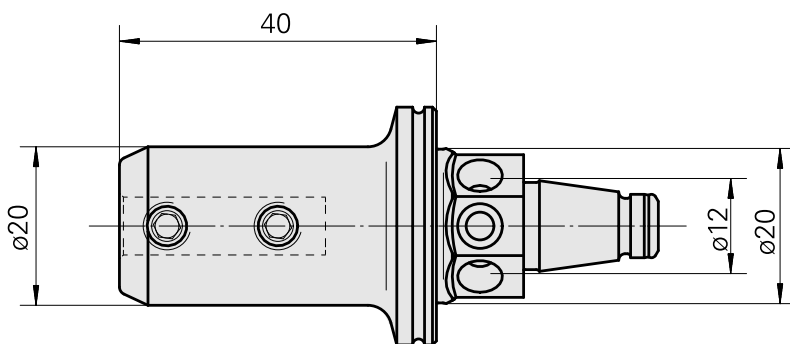

WFB 20-12 Horn Type 110

Caratteristiche tecniche

Categoria acces. portautensile	WFB 20-12
Attacco	Horn Type 110
Accessorio per cambio rapido	Horn S-Mini

Documenti

Non sono disponibili download per questo prodotto