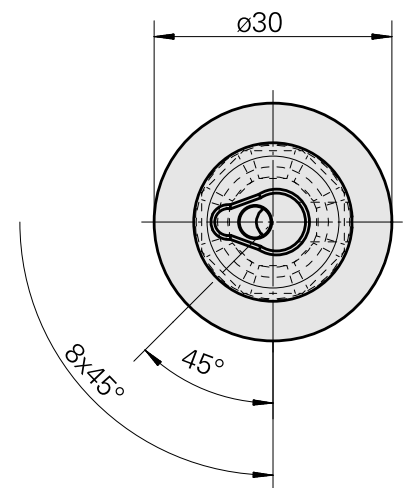

WFB 20-12 Horn Type 110

Caratteristiche tecniche

Categoria acces. portautensile	WFB 20-12
Attacco	Horn Type 110
Accessorio per cambio rapido	Horn S-Mini

Documenti

Non sono disponibili download per questo prodotto