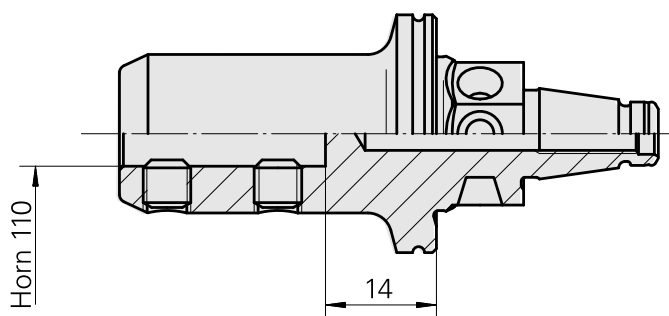

WFB 20-12 Horn Type 110

Caratteristiche tecniche

Categoria acces. portautensile	WFB 20-12
Attacco	Horn Type 110
Accessorio per cambio rapido	Horn S-Mini

Documenti

Non sono disponibili download per questo prodotto