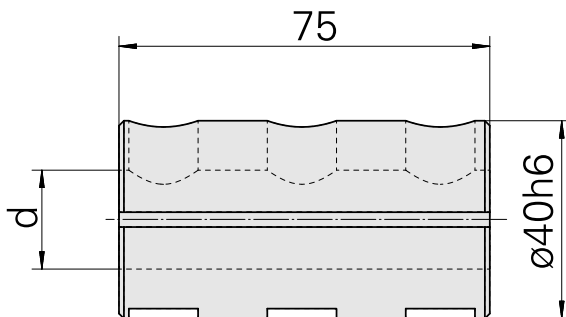

Bussola di attacco D40/ 16mm

Caratteristiche tecniche

Categoria acces. portautensile	Bussola di attacco
Attacco	D40
Attacco per utensile	16mm

Documenti

Non sono disponibili download per questo prodotto