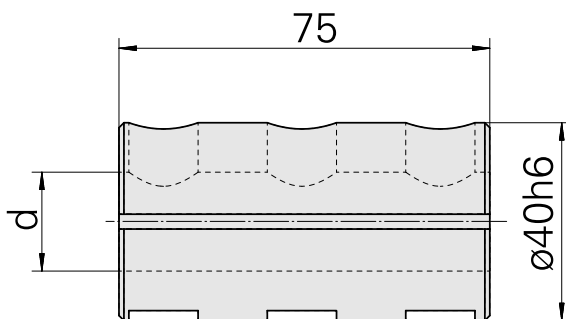

Douille d'attache D40/ 16mm

Données techniques

Catégorie d'accessoires PO	Douille d'attache
Attachement	D40
Logement d'outils	16mm

Documents

Aucun téléchargement n'est disponible pour ce produit