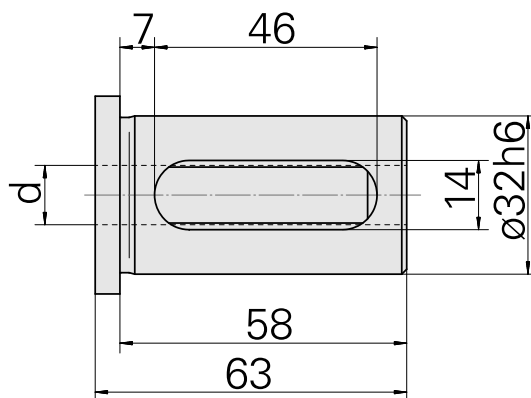

## Bussola attacco con manicotto D32/ 8mm

### Caratteristiche tecniche

Categoria acces. portautensile	Bussola attacco con manicotto
Attacco	D32
Attacco per utensile	8mm