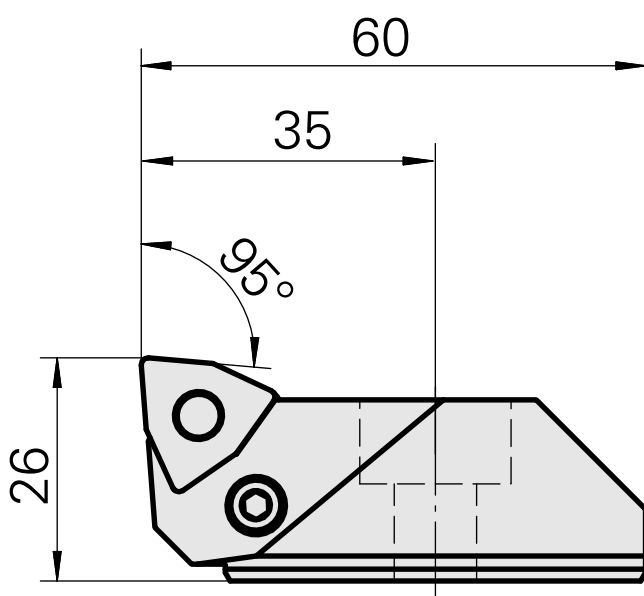

## Testa per alesare

### Caratteristiche tecniche

Raffreddamento	interno
Pressione	50 bar
X [mm]	26
Z [mm]	35
Prodotti INDEX TRAUB	G220 • G420 • G520 • G320.2 • G220.3 • TNX220.3