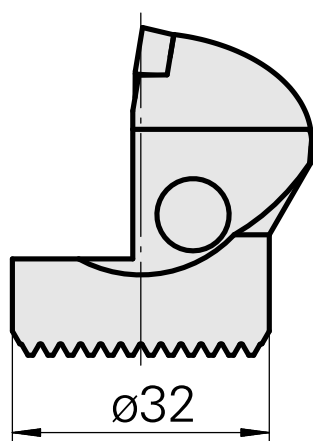

Testa per alesare per DC.. 11T3..

Caratteristiche tecniche

Attacco	per DC.. 11T3..
Raffreddamento	interno
Pressione	50 bar
X [mm]	40
Z [mm]	22
Prodotti INDEX TRAUB	G220.3 • G220 • R200 • TNX65/42 • TNX220.3

Documenti

Non sono disponibili download per questo prodotto

Accessori

Accessori opzionali

Altri accessori

[Vite svasata Wohlhaupter Nr. 115673](#)

Id prodotto : 10587078

Id prodotto precedente : W00013.0026
