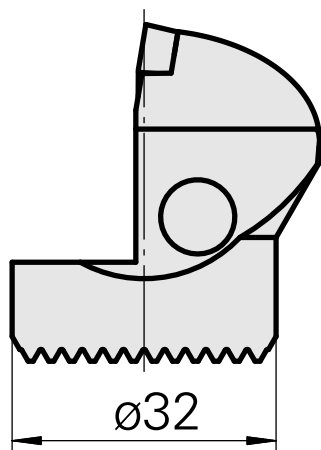

Testa per alesare per DC.. 11T3..

Caratteristiche tecniche

Attacco	per DC.. 11T3..
Raffreddamento	interno
Pressione	50 bar
X [mm]	40
Z [mm]	22
Prodotti INDEX TRAUB	G220.3 • R200 • TNX65/42 • TNX220.3

Documenti

Non sono disponibili download per questo prodotto

Accessori

Accessori opzionali

Altri accessori

[Vite svasata Wohlhaupter Nr. 115673](#)

Id prodotto : 10587078

Id prodotto precedente : W00013.0026
