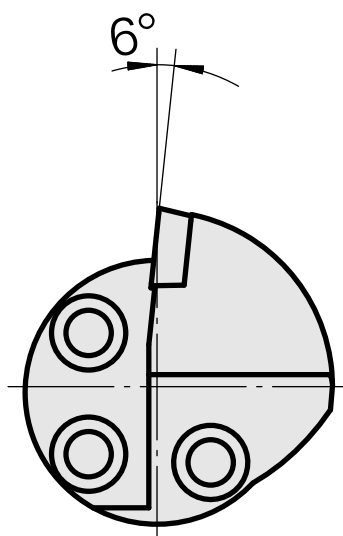

Testa per alesare per DC.. 11T3..

Caratteristiche tecniche

Attacco	per DC.. 11T3..
Raffreddamento	interno
Pressione	50 bar
X [mm]	40
Z [mm]	22
Prodotti INDEX TRAUB	G220.3 • R200 • TNX65/42 • TNX220.3

Documenti

Non sono disponibili download per questo prodotto

Accessori

Accessori opzionali

Altri accessori

[Vite svasata Wohlhaupter Nr. 115673](#)

Id prodotto : 10587078

Id prodotto precedente : W00013.0026
