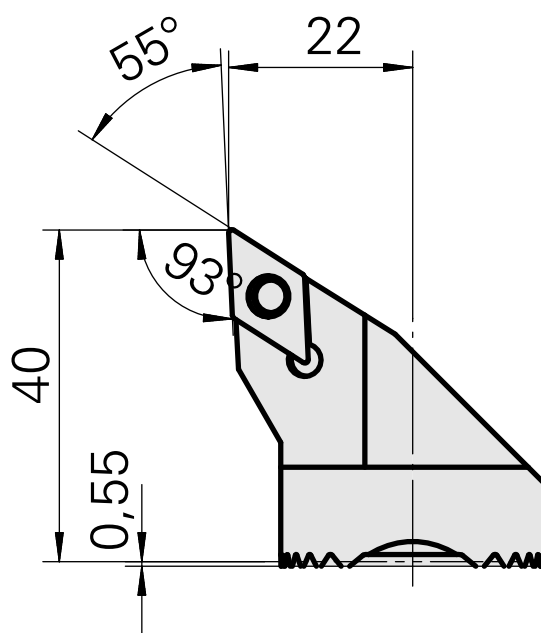

Testa per alesare per DC.. 11T3..

Caratteristiche tecniche

Attacco	per DC.. 11T3..
Raffreddamento	interno
Pressione	50 bar
X [mm]	40
Z [mm]	22
Prodotti INDEX TRAUB	G220.3 • R200 • TNX65/42 • TNX220.3

Documenti

Non sono disponibili download per questo prodotto

Accessori

Accessori opzionali

Altri accessori

[Vite svasata Wohlhaupter Nr. 115673](#)

Id prodotto : 10587078

Id prodotto precedente : W00013.0026
