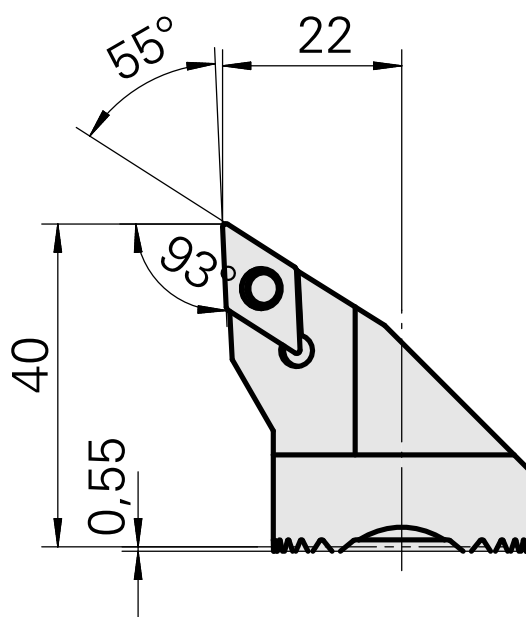

Testa per alesare per DC.. 11T3..

Caratteristiche tecniche

Attacco	per DC.. 11T3..
Raffreddamento	interno
Pressione	50 bar
X [mm]	40
Z [mm]	22
Prodotti INDEX TRAUB	G220.3 • G220 • R200 • TNX65/42 • TNX220.3

Documenti

Non sono disponibili download per questo prodotto

Accessori

Accessori opzionali

Altri accessori

[Vite svasata Wohlhaupter Nr. 115673](#)

Id prodotto : 10587078

Id prodotto precedente : W00013.0026
