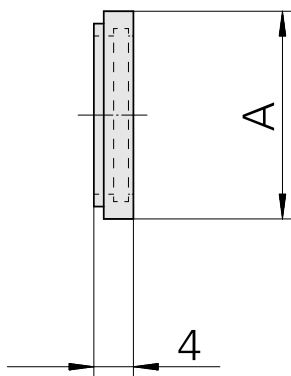

Disco di tenuta ER25 9-9,5mm, per alimentazione interna lubrorefrigerante

Caratteristiche tecniche

Categoria acces. portautensile	Disco di tenuta
Attacco	ER25
Attacco per utensile	9-9,5mm
Tipo pinza di serraggio	ER 25