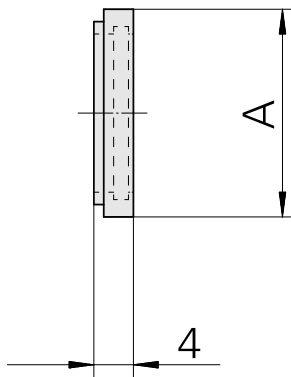

Arruela de vedação ER25 9-9,5mm, para alimentação de fluido de corte interna

Características técnicas

PF Categoria de acessórios	Arruela de vedação
Recepção	ER25
Alojamento de ferramenta	9-9,5mm
Tipo de pinça de aperto	ER 25