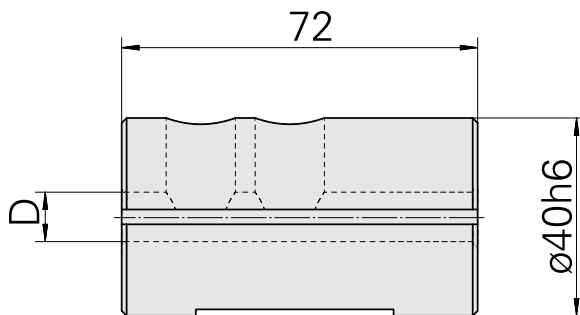

## Bussola di attacco D40/ 25mm

### Caratteristiche tecniche

<b>Categoria acces. portautensile</b>	Bussola di attacco
<b>Attacco</b>	D40
<b>Attacco per utensile</b>	25mm