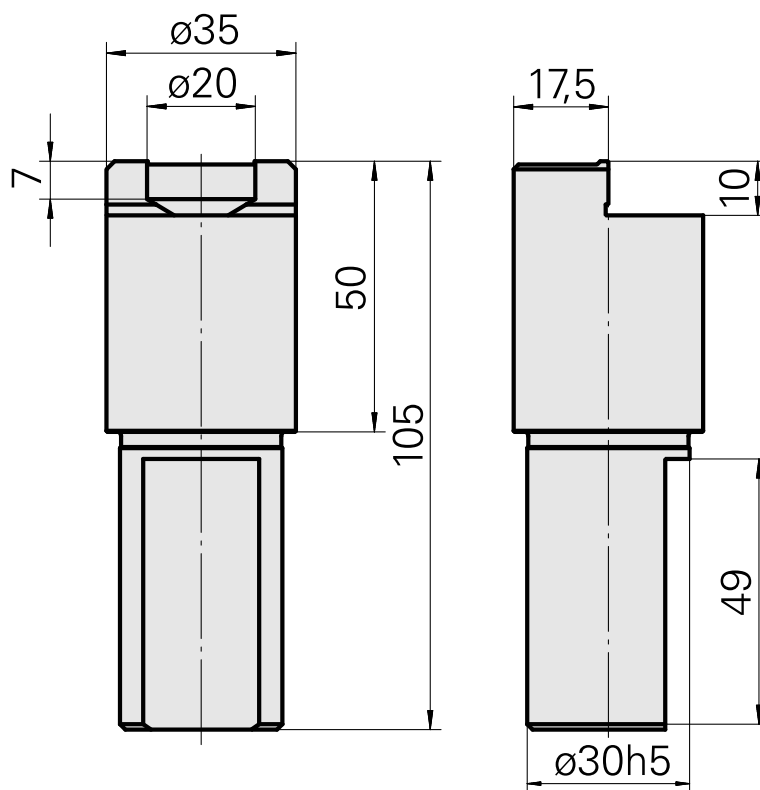

## Calibro a tampone VDI 30 D35

### Caratteristiche tecniche

Gambo VDI	VDI 30
Azionamento	non azionato
Fissaggio VDI	nessuno
Attacco	D35
ruotabile di 180°	no
X [mm]	50
Y [mm]	-
Z [mm]	-
Prodotti INDEX TRAUB	V100 • V200 • V160C • V160G • V300