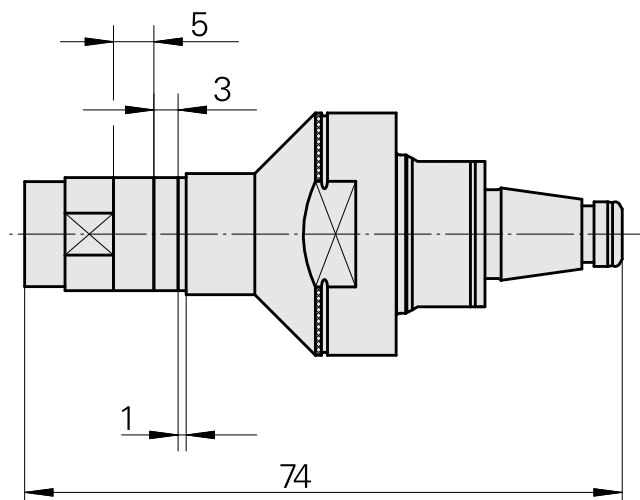

WFB 20-12 Albero portafrese D8

Caratteristiche tecniche

Categoria acces. portautensile

WFB 20-12

Attacco

Albero portafrese D8

Accessorio per cambio rapido

atta. mandrino portafresa