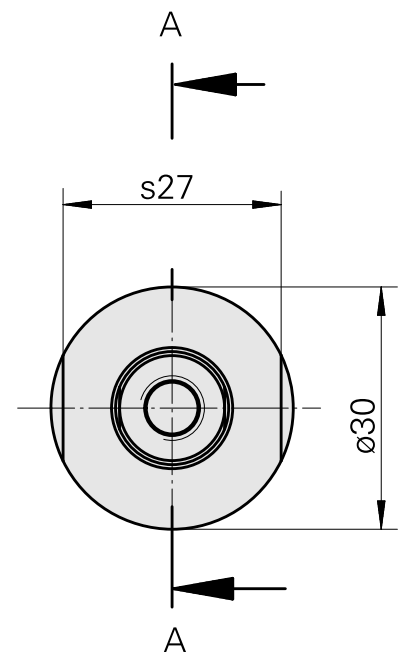

WFB 20-12 Albero portafrese D8

Caratteristiche tecniche

Categoria acces. portautensile

WFB 20-12

Attacco

Albero portafrese D8

Accessorio per cambio rapido

atta. mandrino portafresa