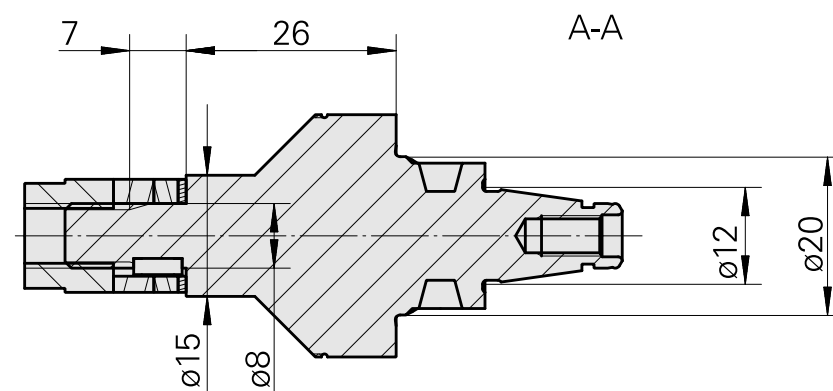

WFB 20-12 Albero portafrese D8

Caratteristiche tecniche

Categoria acces. portautensile

WFB 20-12

Attacco

Albero portafrese D8

Accessorio per cambio rapido

atta. mandrino portafresa