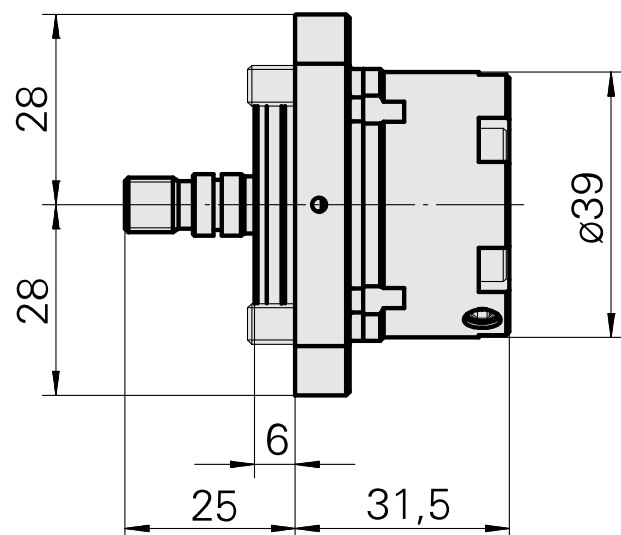

Adduzione lubrificante, interna 160 bar

Caratteristiche tecniche

Per questo prodotto non sono state create attualmente caratteristiche tecniche aggiuntive

Documenti

Schede prodotto

[DE \(pdf\)](#)

[EN \(pdf\)](#)