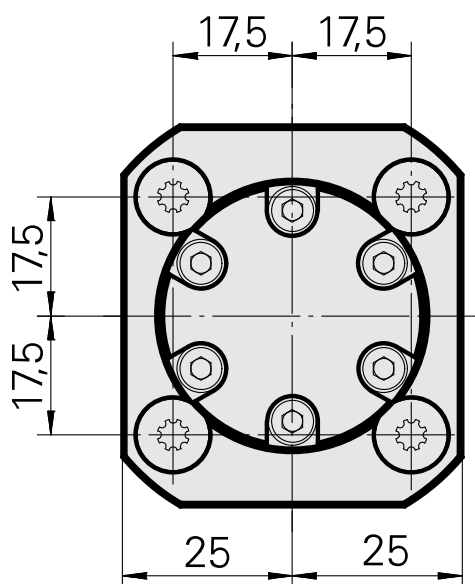

Adduzione lubrificante, interna 160 bar

Caratteristiche tecniche

Per questo prodotto non sono state create attualmente caratteristiche tecniche aggiuntive

Documenti

Schede prodotto

[DE \(pdf\)](#)

[EN \(pdf\)](#)