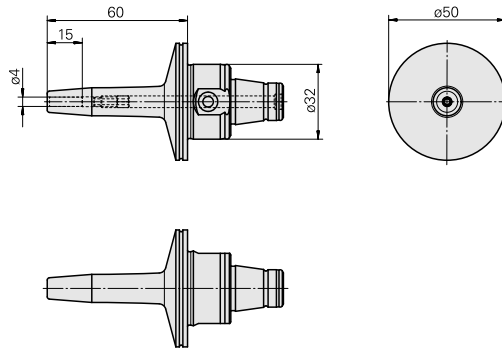

WFB 32-20 Attacco calettamento caldo D4

Données techniques

Catégorie d'accessoires PO

WFB 32-20

Attachement

Mandrin de frettage D4

Inserts à changement rapide

attachement fretté