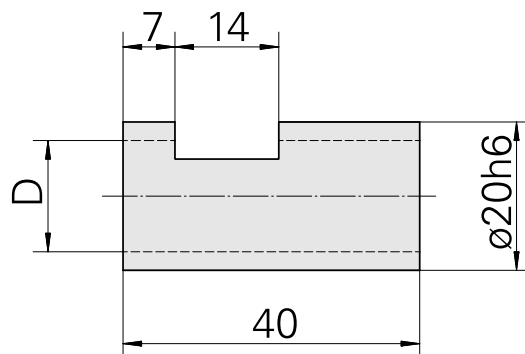

Bussola di serraggio D20/ 10mm

Caratteristiche tecniche

Categoria acces. portautensile	Bussola di serraggio
Attacco	D20
Attacco per utensile	10mm

Documenti

Non sono disponibili download per questo prodotto