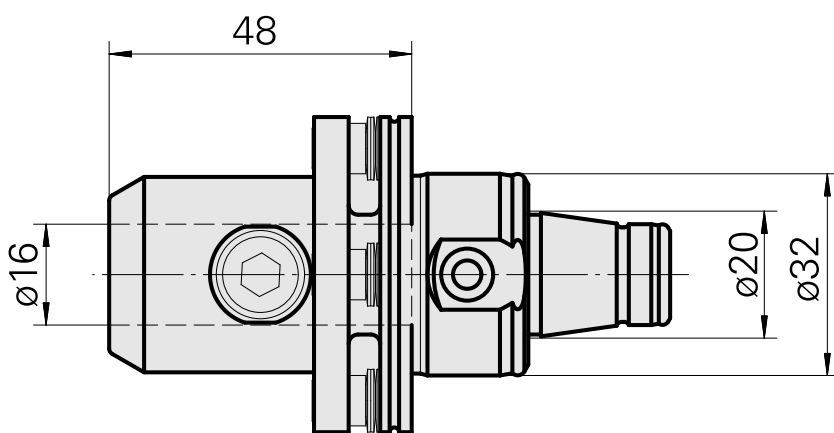

WFB 32-20 D16, oscillazione

Caratteristiche tecniche

Categoria acces. portautensile	WFB 32-20
Attacco	D16
Accessorio per cambio rapido	attacco Weldon

Documenti

Non sono disponibili download per questo prodotto

Accessori

Accessori opzionali

Altri accessori

[Bussola attacco con manicotto D16](#)

Id prodotto : 10914323

Id prodotto precedente : W67511.04--
