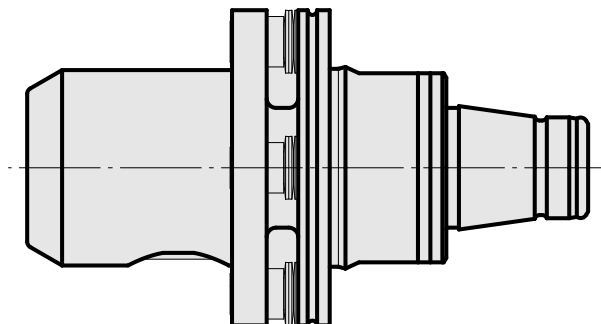

WFB 32-20 D16, oscillazione

Caratteristiche tecniche

Categoria acces. portautensile	WFB 32-20
Attacco	D16
Accessorio per cambio rapido	attacco Weldon

Documenti

Non sono disponibili download per questo prodotto

Accessori

Accessori opzionali

Altri accessori

[Bussola attacco con manicotto D16](#)

Id prodotto : 10914323

Id prodotto precedente : W67511.04--
