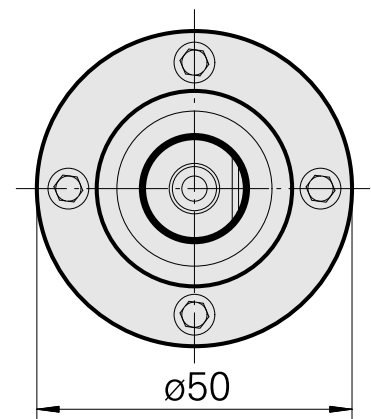

WFB 32-20 D16, oscillazione

Caratteristiche tecniche

Categoria acces. portautensile	WFB 32-20
Attacco	D16
Accessorio per cambio rapido	attacco Weldon

Documenti

Non sono disponibili download per questo prodotto

Accessori

Accessori opzionali

Altri accessori

[Bussola attacco con manicotto D16](#)

Id prodotto : 10914323

Id prodotto precedente : W67511.04--
