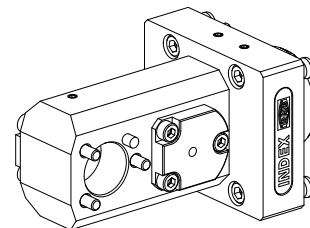

Supporto di base KPS 45 D24, doppio

Caratteristiche tecniche

Gambo KPS	KPS 45
Azionamento	non azionato
Raffreddamento	interno
Attacco	D24
Pressione	80 bar
X [mm]	50 + 92
Y [mm]	-
Z [mm]	17,5
Prodotti INDEX TRAUB	TNL32-11 • TNL32

[Attacco D13](#)

Id prodotto : 10301866

Id prodotto precedente : W9991100

Azionamento non azionato	Attacco D13	ruotabile di 180° no	X [mm] -
Y [mm] -	Z [mm] -		

[Attacco D12](#)

Id prodotto : 10069528

Id prodotto precedente : W9990530