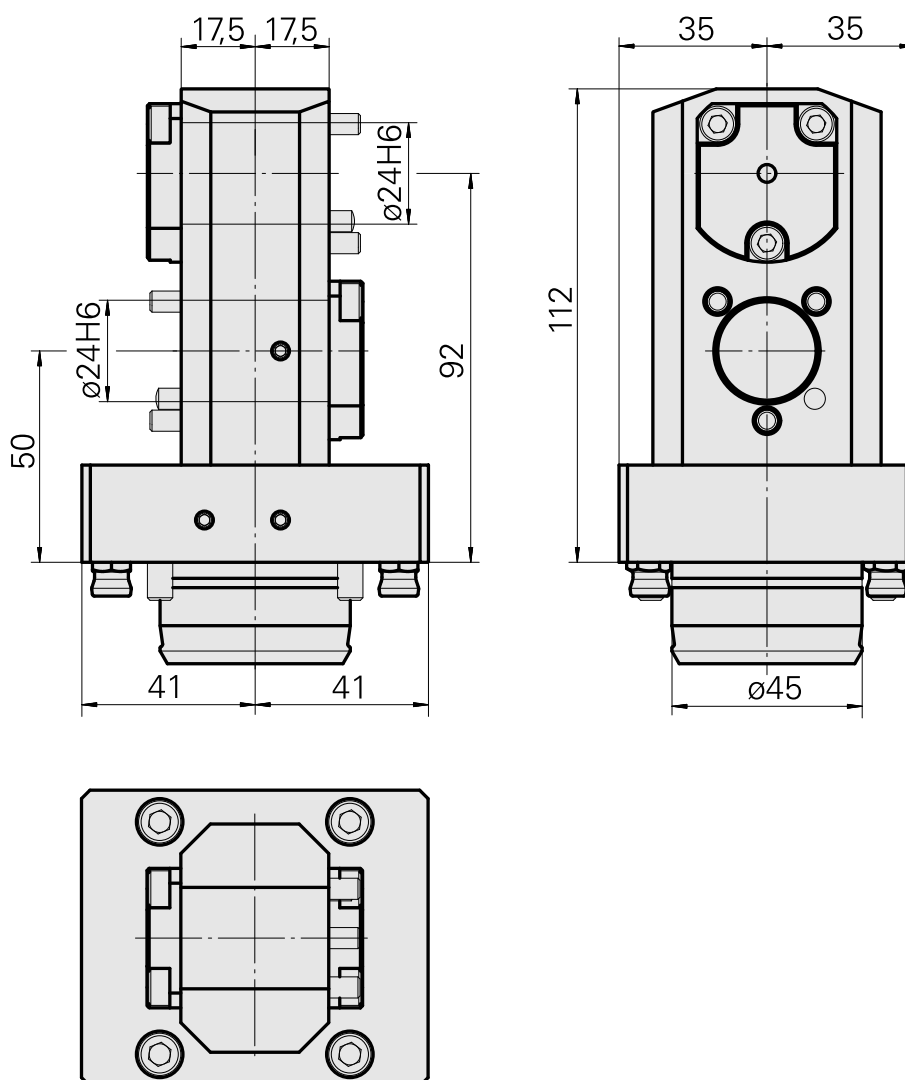

Supporto di base KPS 45 D24, doppio

Caratteristiche tecniche

Gambo KPS	KPS 45
Azionamento	non azionato
Raffreddamento	interno
Attacco	D24
Pressione	80 bar
X [mm]	50 + 92
Y [mm]	-
Z [mm]	17,5
Prodotti INDEX TRAUB	TNL32-11 • TNL32