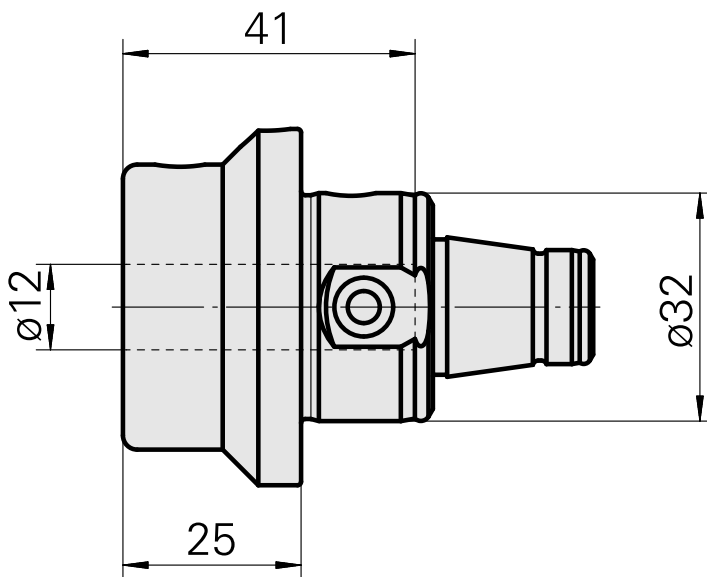

WFB 32-20 D12

Caratteristiche tecniche

Categoria acces. portautensile	WFB 32-20
Attacco	D12
Accessorio per cambio rapido	attacco Weldon

Documenti

Non sono disponibili download per questo prodotto

Accessori

Accessori opzionali

Altri accessori

[Bussola attacco con manicotto D12](#)

Id prodotto : 11060576

Id prodotto precedente : W94280.21--

[Bussola di serraggio D12](#)

Id prodotto : 10964938

Id prodotto precedente : 993112.----
