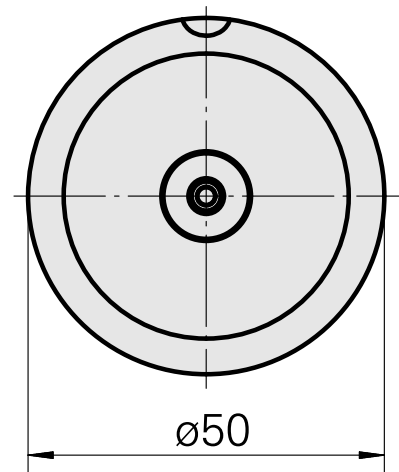

### Données techniques

Catégorie d'accessoires PO

WFB 32-20

Attachement

D12

Inserts à changement rapide

attachement Weldon