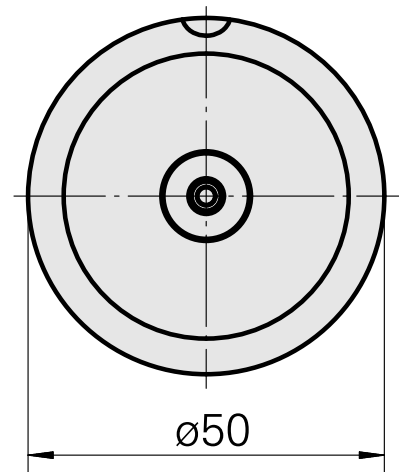

WFB 32-20 D12

Caratteristiche tecniche

Categoria acces. portautensile	WFB 32-20
Attacco	D12
Accessorio per cambio rapido	attacco Weldon

Documenti

Non sono disponibili download per questo prodotto

Accessori