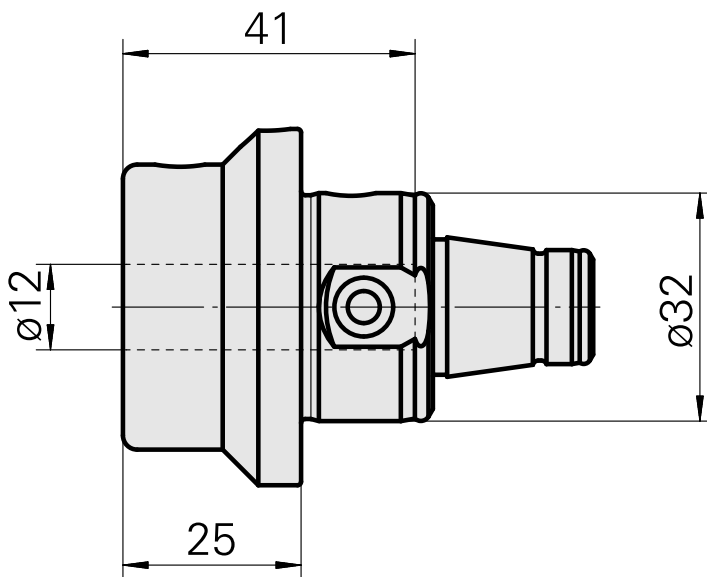

### Données techniques

Catégorie d'accessoires PO

WFB 32-20

Attachement

D12

Inserts à changement rapide

attachement Weldon

#### [Douille attachement collerette D12](#)

ID produit : 11060576

Ancienne ID produit : W94280.21--

---