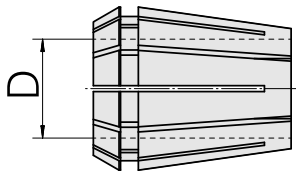

Pinze di serraggio ER ER 32 15-16mm

Caratteristiche tecniche

Categoria acces. portautensile	Pinze di serraggio ER
Attacco	ER32
Attacco per utensile	15-16mm
Tipo pinza di serraggio	ER 32

Documenti

Non sono disponibili download per questo prodotto