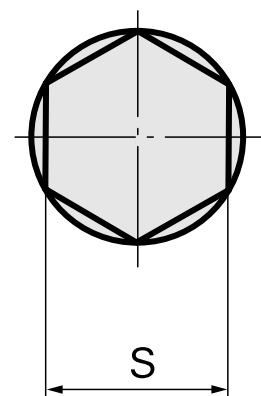

Perno di brocciatura SW14 mm

Caratteristiche tecniche

Categoria acces. portautensile	Perno di brocciatura
Attacco	SW14 mm
Attacco per utensile	12mm

Documenti

Non sono disponibili download per questo prodotto