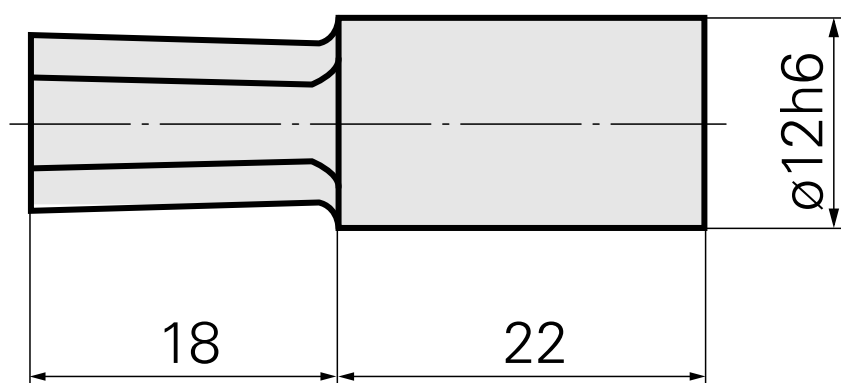

Perno di brocciatura SW14 mm

Caratteristiche tecniche

Categoria acces. portautensile	Perno di brocciatura
Attacco	SW14 mm
Attacco per utensile	12mm

Documenti

Non sono disponibili download per questo prodotto