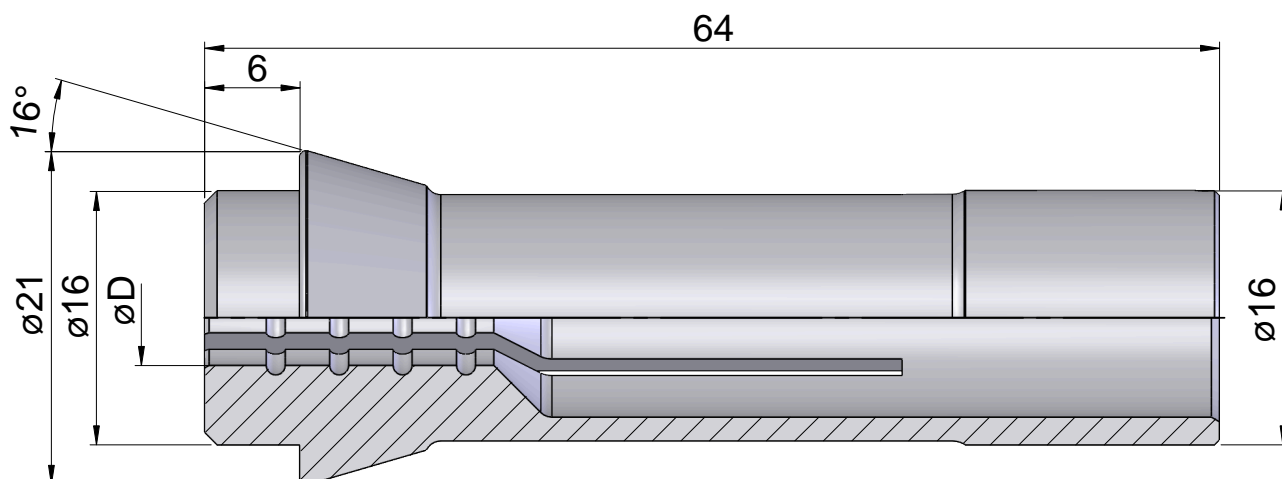

Pinza di serraggio 1212E/F16 Ø=13,00

Caratteristiche tecniche

Per questo prodotto non sono state create attualmente caratteristiche tecniche aggiuntive

Documenti

Non sono disponibili download per questo prodotto