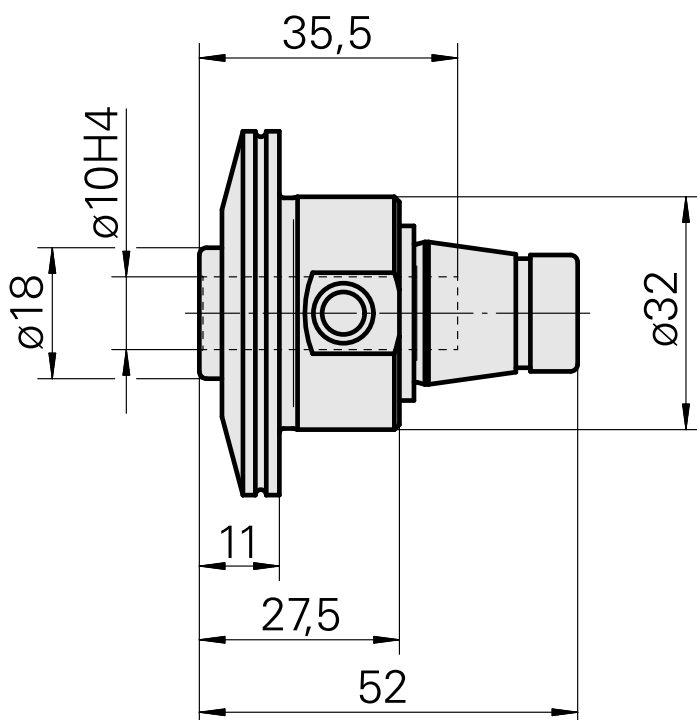

### Caratteristiche tecniche

Categoria acces. portautensile

WFB 32-20

Attacco

Attacco calettam. a caldo D10

Accessorio per cambio rapido

attacco caletta. a caldo