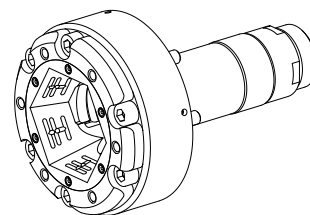

## Mandrino di serraggio

### Technische Daten

<b>Prodotti INDEX TRAUB</b>	TNL18
<b>Passaggio del mandrino</b>	20mm
<b>Lato di lavorazione</b>	Mandrino principale
<b>Caratt. prodotto altri prod.</b>	Kombi Axfix
<b>Lin. prod. di altri produkt.</b>	Mandrino TOPlus
<b>Attacco mandrino</b>	Cono 1:4
<b>Altezza mont. sistema serr.</b>	SK26
<b>Lin. prod. di altri produkt.</b>	Hainbuch