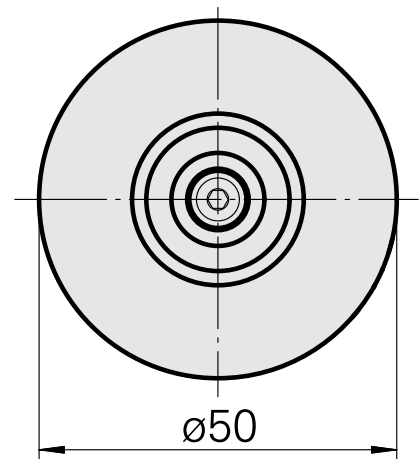

### Caratteristiche tecniche

Categoria acces. portautensile

WFB 32-20

Attacco

Espansione idraulica D8

Accessorio per cambio rapido

con att. espansione idraulica