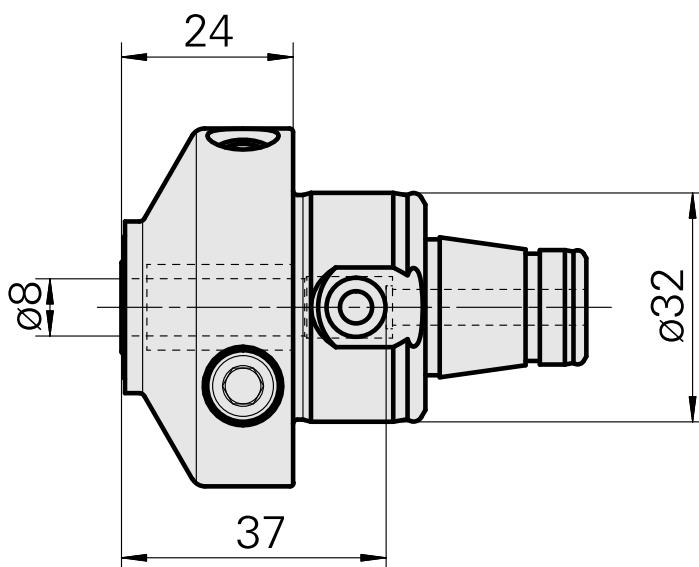

## WFB 32-20 Espansione idraulica D8

### Caratteristiche tecniche

Categoria acces. portautensile

WFB 32-20

Attacco

Espansione idraulica D8

Accessorio per cambio rapido

con att. espansione idraulica