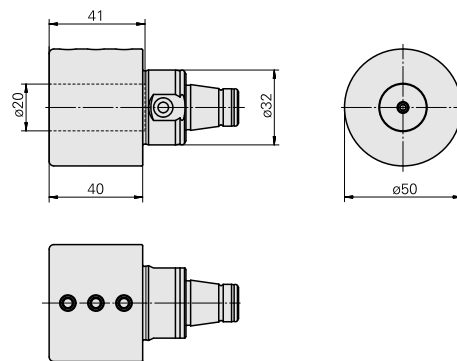

WFB 32-20 D20

Caratteristiche tecniche

Categoria acces. portautensile	WFB 32-20
Attacco	D20
Accessorio per cambio rapido	attacco Weldon

Documenti

Non sono disponibili download per questo prodotto

Accessori

Accessori opzionali

Tool holder accessories

[Bussola di serraggio D20/ 12mm](#)

Id prodotto : 10615404

Id prodotto precedente : W37610.2012

Categoria acces. portautensile Bussola di serraggio	Attacco D20	Attacco per utensile 12mm
---	----------------	------------------------------

Altri accessori

[Bussola di attacco D20](#)

Id prodotto : 10994732

Id prodotto precedente : W62220.01--

[Bussola attacco con manicotto D20](#)

Id prodotto : 10063939

Id prodotto precedente : W68510.04--

[Bussola di serraggio D20](#)

Id prodotto : 10224403

Id prodotto precedente : 993120.----

[Boccola riduttrice](#)

Id prodotto : 10967092

Id prodotto precedente : W95280.115-