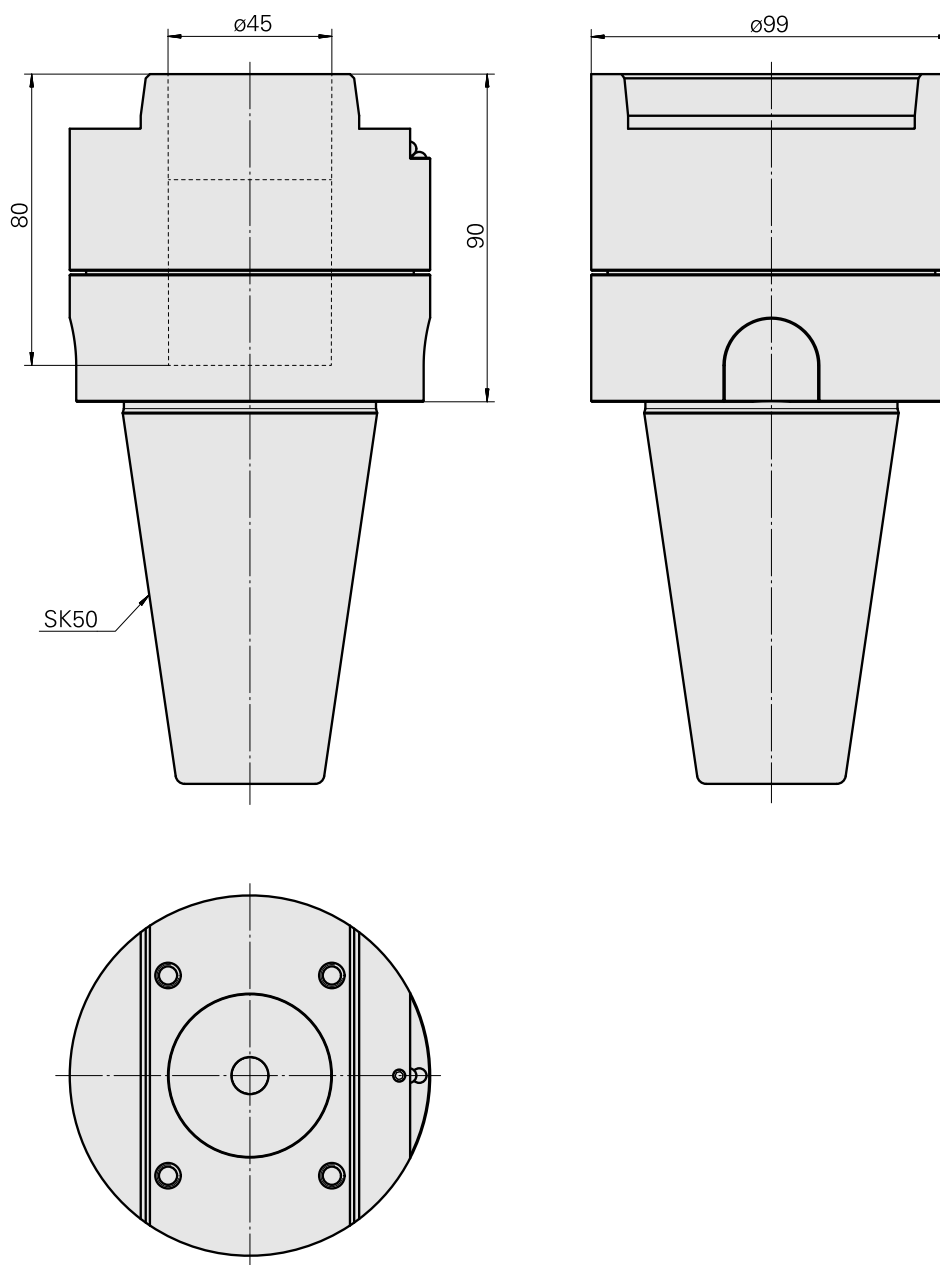

### Caratteristiche tecniche

Categoria acces. portautensile

Adattatore disp. prerogolaz.

Attacco

SK50

Attacco per utensile

Gambo compatto 45