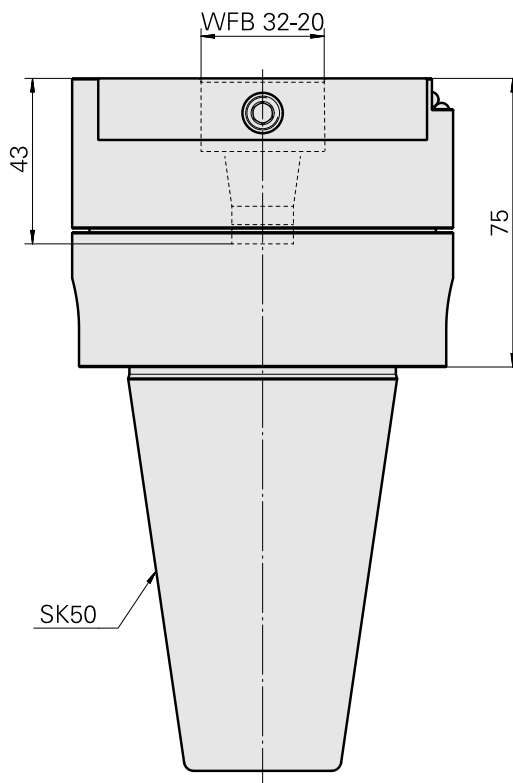

### Caratteristiche tecniche

Categoria acces. portautensile

Adattatore disp. prerogolaz.

Attacco

SK50

Attacco per utensile

WFB 32-20