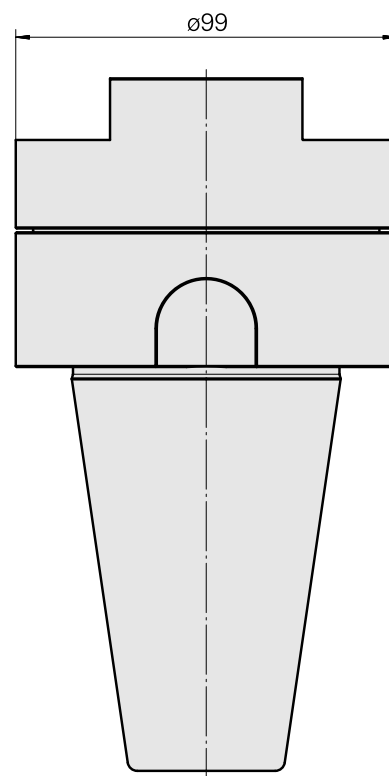

### Caratteristiche tecniche

Categoria acces. portautensile

Adattatore disp. prerogolaz.

Attacco

SK50

Attacco per utensile

WFB 32-20