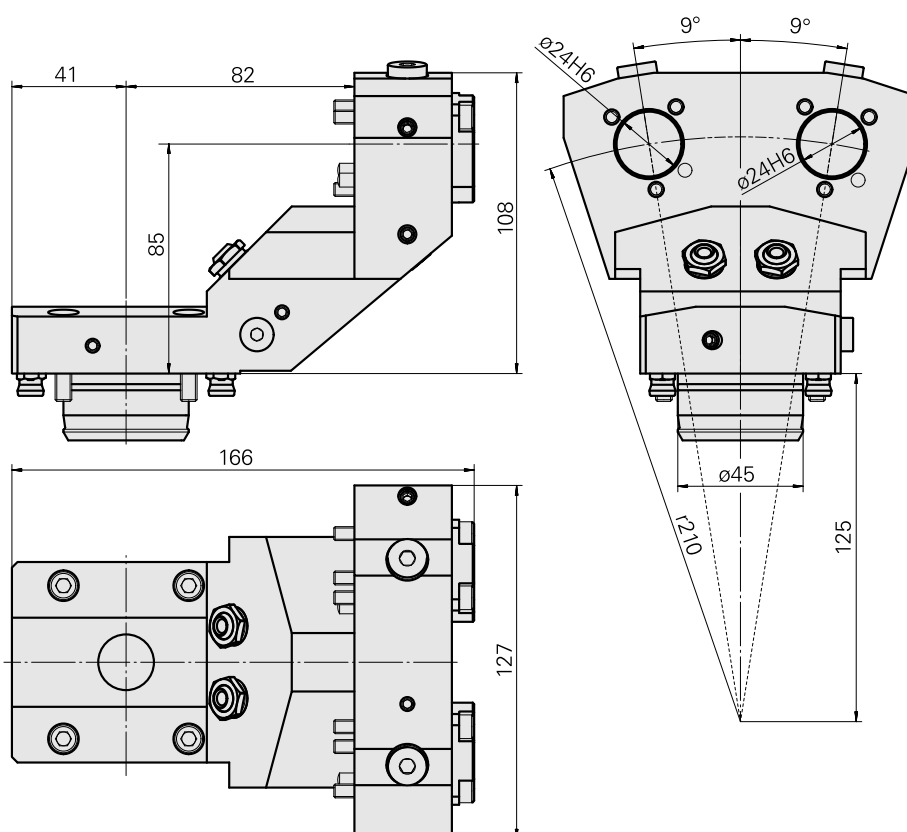

Supporto di base KPS 45 D24, doppio

Caratteristiche tecniche

Gambo KPS	KPS 45
Azionamento	non azionato
Raffreddamento	esterno e interno
Attacco	D24
Pressione	80 bar, opzio. Interna 120 bar
X [mm]	85
Y [mm]	±9°
Z [mm]	-82
Prodotti INDEX TRAUB	TNL32-11 • TNL32