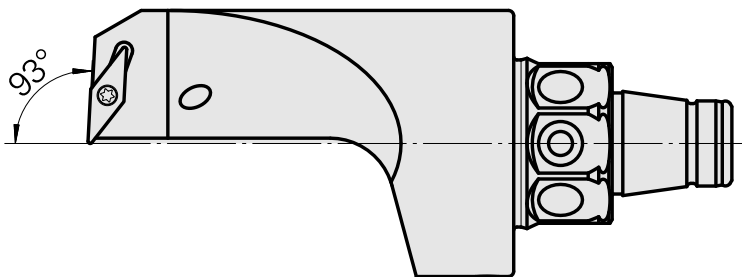

WFB 32-20 para VC.. 1103.., direita, sem ranhura da pinça

Características técnicas

PF Categoria de acessórios

WFB 32-20

Recepção

para VC.. 1103..

Inserções de troca rápida

para suporte de ferra. tornear