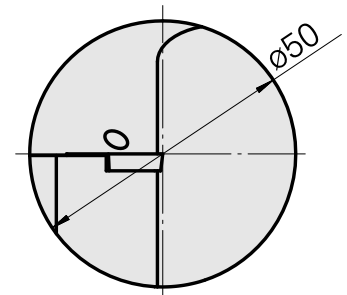

WFB 32-20 para VC.. 1103.., direita, sem ranhura da pinça

Características técnicas

PF Categoria de acessórios

WFB 32-20

Recepção

para VC.. 1103..

Inserções de troca rápida

para suporte de ferra. tornear