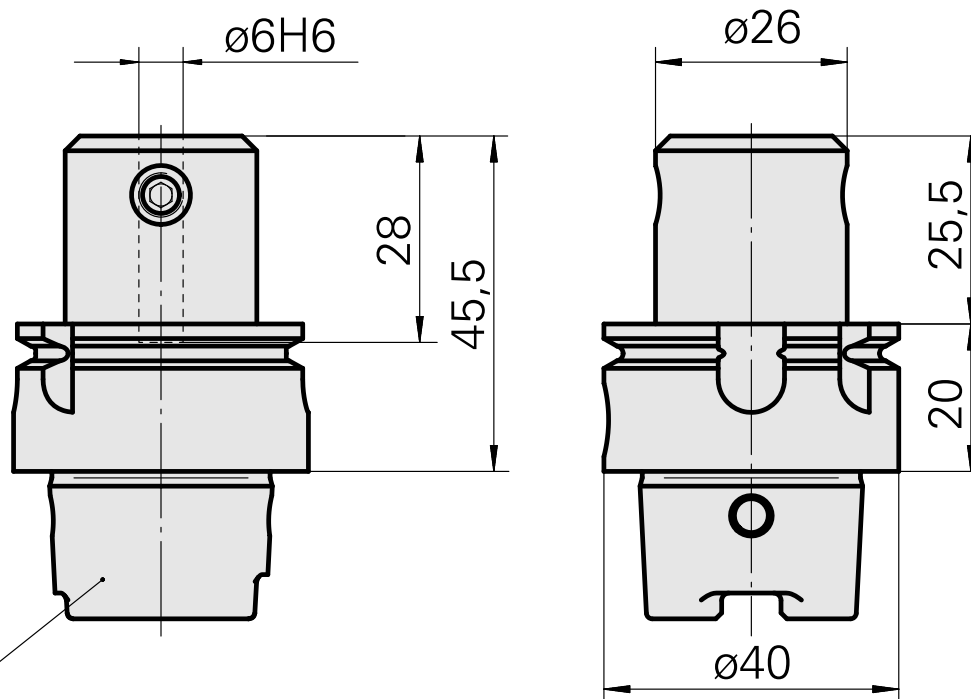

## Porta-brocas HSK 40 A DIN 1835 B/E D6

### Características técnicas

Haste HSK	HSK 40
Forma HSK	A
Recepção	DIN 1835 B/E D6
Refrigeração	interno
Pressão (até)	80 bar
X [mm]	45,5
Produtos INDEX TRAUB	G160 • V100 • G200.2 • G220 • R200 • TNX65/42 • G220.3 • TNX220.3