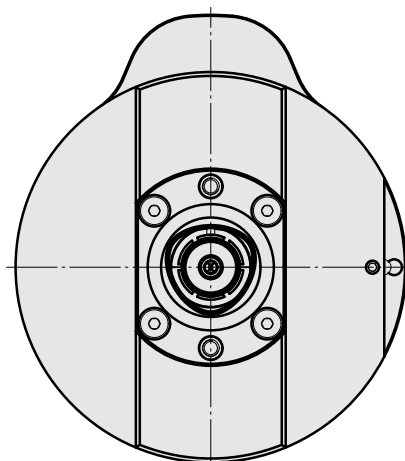

Adattatore

Caratteristiche tecniche

Categoria acces. portautensile

Adattatore disp. prerregolaz.

Attacco

D80 per preimpostazione

Attacco per utensile

INDEX CAPTO C3