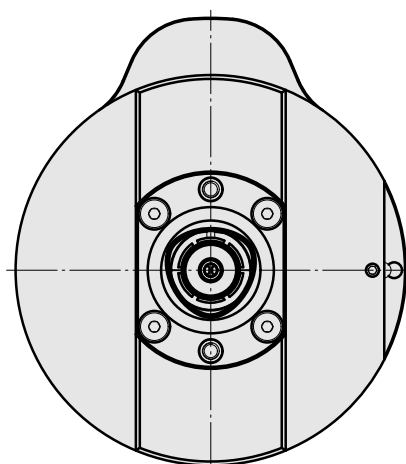

Adattatore

Caratteristiche tecniche

Categoria acces. portautensile

Adattatore disp. preregolaz.

Attacco

D80 per preimpostazione

Attacco per utensile

CAPTO C3