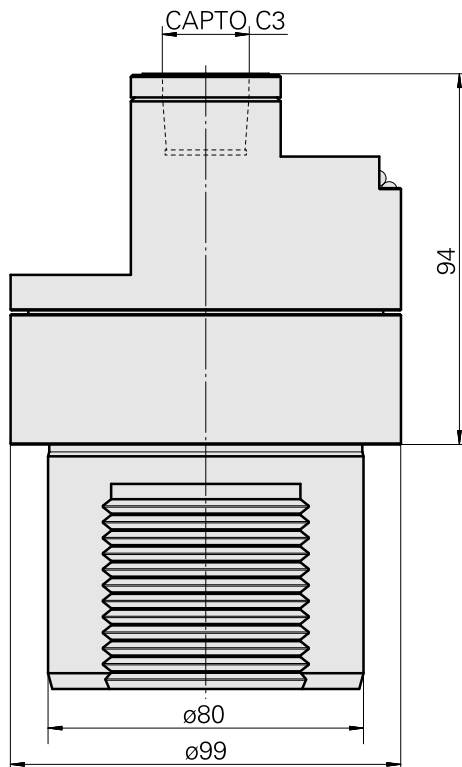

Adattatore

Caratteristiche tecniche

Categoria acces. portautensile

Adattatore disp. prerregolaz.

Attacco

D80 per preimpostazione

Attacco per utensile

INDEX CAPTO C3