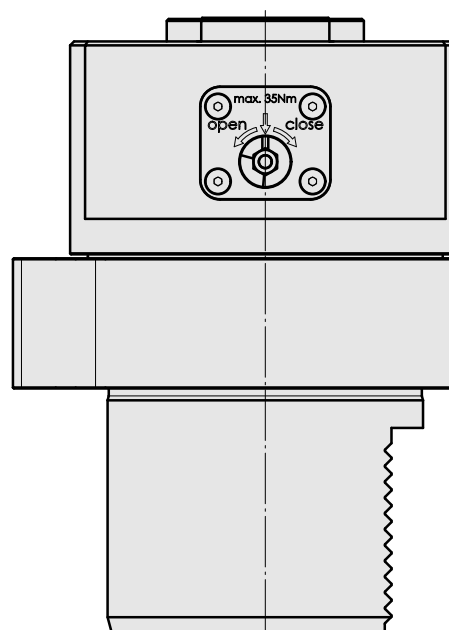

Adattatore

Caratteristiche tecniche

Categoria acces. portautensile

Adattatore disp. preregolaz.

Attacco

D80 per preimpostazione

Attacco per utensile

CAPTO C3