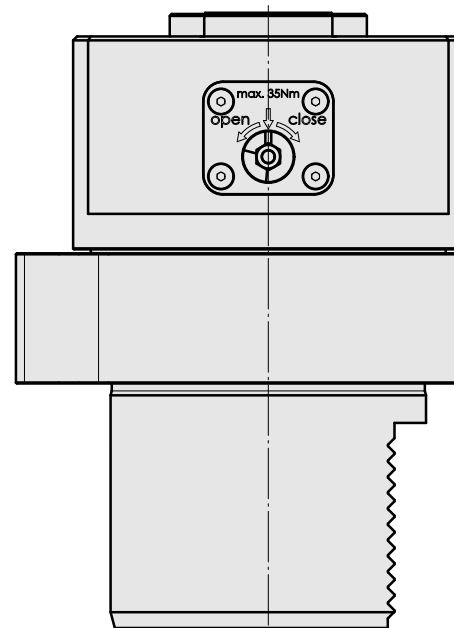

Adattatore

Caratteristiche tecniche

Categoria acces. portautensile

Adattatore disp. prerregolaz.

Attacco

D80 per preimpostazione

Attacco per utensile

INDEX CAPTO C3