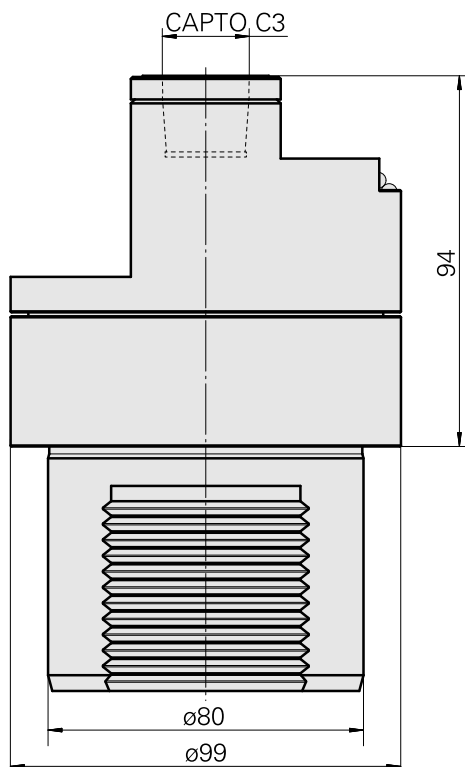

Adattatore

Caratteristiche tecniche

Categoria acces. portautensile

Adattatore disp. preregolaz.

Attacco

D80 per preimpostazione

Attacco per utensile

CAPTO C3