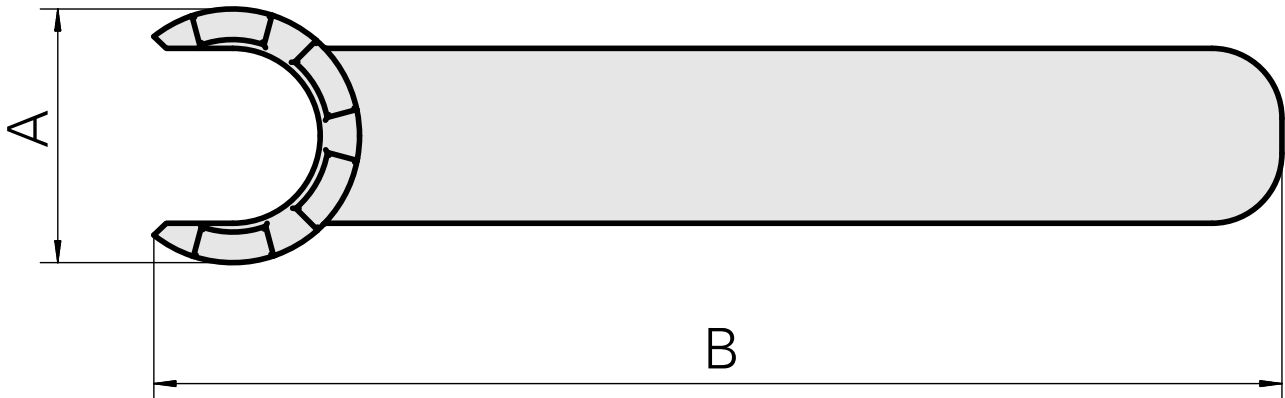

Chiave

Caratteristiche tecniche

Categoria acces. portautensile	Attrezzo per pinze di serrag.
Attacco	ER20
Tipo pinza di serraggio	ER 20
Tipo dado di serraggio	Filetta. interna diam. ridotto
Strumento per pinze	Chiave dado di serraggio